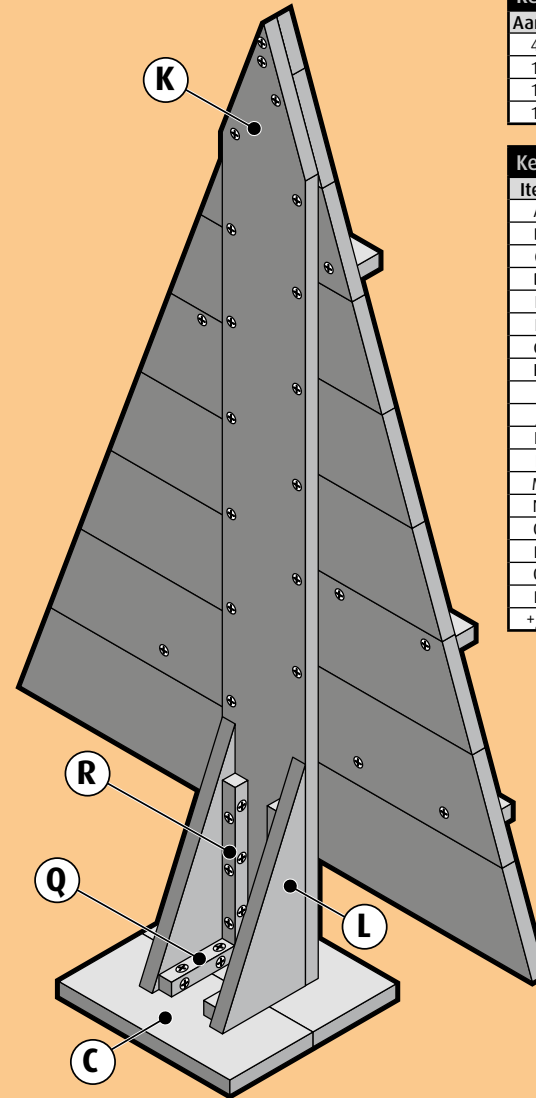

# Steigerhout - kerstboom vlak

Voorbeeld

Kerstboom vlak Boodschappenlijst			
Aantal	Materiaal	Afmeting	Lengte
4x	Steigerhout	30 x 195 mm	2500 mm
1x	Verbindingslat breed	30 x 62 mm	2500 mm
1x	Verbindingslat smal	30 x 30 mm	2500 mm
1x	Doos zelfborende schroef 5 x 50 mm, 100st		

Kerstboom vlak Onderdelenlijst				
Item	Aantal	Materiaal	Afmeting	Lengte
A	1x	Steigerhout	30 x 195 mm	130 mm
B	1x	Steigerhout	30 x 195 mm	270 mm
C	2x	Steigerhout	30 x 195 mm	400 mm
D	1x	Steigerhout	30 x 195 mm	410 mm
E	1x	Steigerhout	30 x 195 mm	550 mm
F	1x	Steigerhout	30 x 195 mm	690 mm
G	1x	Steigerhout	30 x 195 mm	830 mm
H	1x	Steigerhout	30 x 195 mm	970 mm
I	1x	Steigerhout	30 x 195 mm	1110 mm
J	1x	Steigerhout	30 x 195 mm	1250 mm
K	1x	Steigerhout	30 x 195 mm	2000 mm
L	2x	Steigerhout steun schuin	30 x 195 mm	450 mm
M	1x	Verbindingslat breed	30 x 62 mm	120 mm
N	1x	Verbindingslat breed	30 x 62 mm	300 mm
O	1x	Verbindingslat breed	30 x 62 mm	390 mm
P	1x	Verbindingslat breed	30 x 30 mm	800 mm
Q	2x	Verbindingslat smal	30 x 30 mm	150 mm
R	2x	Verbindingslat smal	30 x 30 mm	350 mm
+/-	42x	Zelfborende schroef	5 x 50 mm	