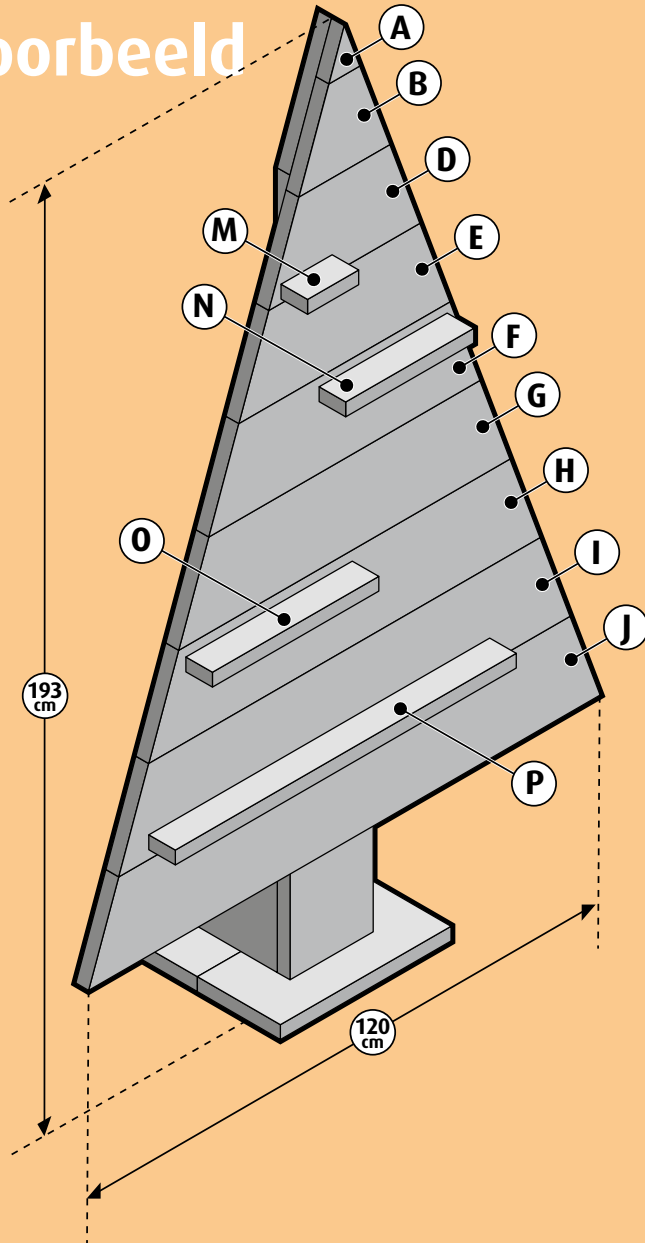

# Steigerhout - kerstboom vlak

Voorbeeld

Kerstboom vlak Boodschappenlijst			
Aantal	Materiaal	Afmeting	Lengte
4x	Steigerhout	30 x 195 mm	2500 mm
1x	Verbindingslat breed	30 x 62 mm	2500 mm
1x	Verbindingslat smal	30 x 30 mm	2500 mm
1x	Doos zelfborende schroef 5 x 50 mm, 100st		

Kerstboom vlak Onderdelenlijst				
Item	Aantal	Materiaal	Afmeting	Lengte
A	1x	Steigerhout	30 x 195 mm	130 mm
B	1x	Steigerhout	30 x 195 mm	270 mm
C	2x	Steigerhout	30 x 195 mm	400 mm
D	1x	Steigerhout	30 x 195 mm	410 mm
E	1x	Steigerhout	30 x 195 mm	550 mm
F	1x	Steigerhout	30 x 195 mm	690 mm
G	1x	Steigerhout	30 x 195 mm	830 mm
H	1x	Steigerhout	30 x 195 mm	970 mm
I	1x	Steigerhout	30 x 195 mm	1110 mm
J	1x	Steigerhout	30 x 195 mm	1250 mm
K	1x	Steigerhout	30 x 195 mm	2000 mm
L	2x	Steigerhout steun schuin	30 x 195 mm	450 mm
M	1x	Verbindingslat breed	30 x 62 mm	120 mm
N	1x	Verbindingslat breed	30 x 62 mm	300 mm
O	1x	Verbindingslat breed	30 x 62 mm	390 mm
P	1x	Verbindingslat breed	30 x 30 mm	800 mm
Q	2x	Verbindingslat smal	30 x 30 mm	150 mm
R	2x	Verbindingslat smal	30 x 30 mm	350 mm
+/-	42x	Zelfborende schroef	5 x 50 mm	