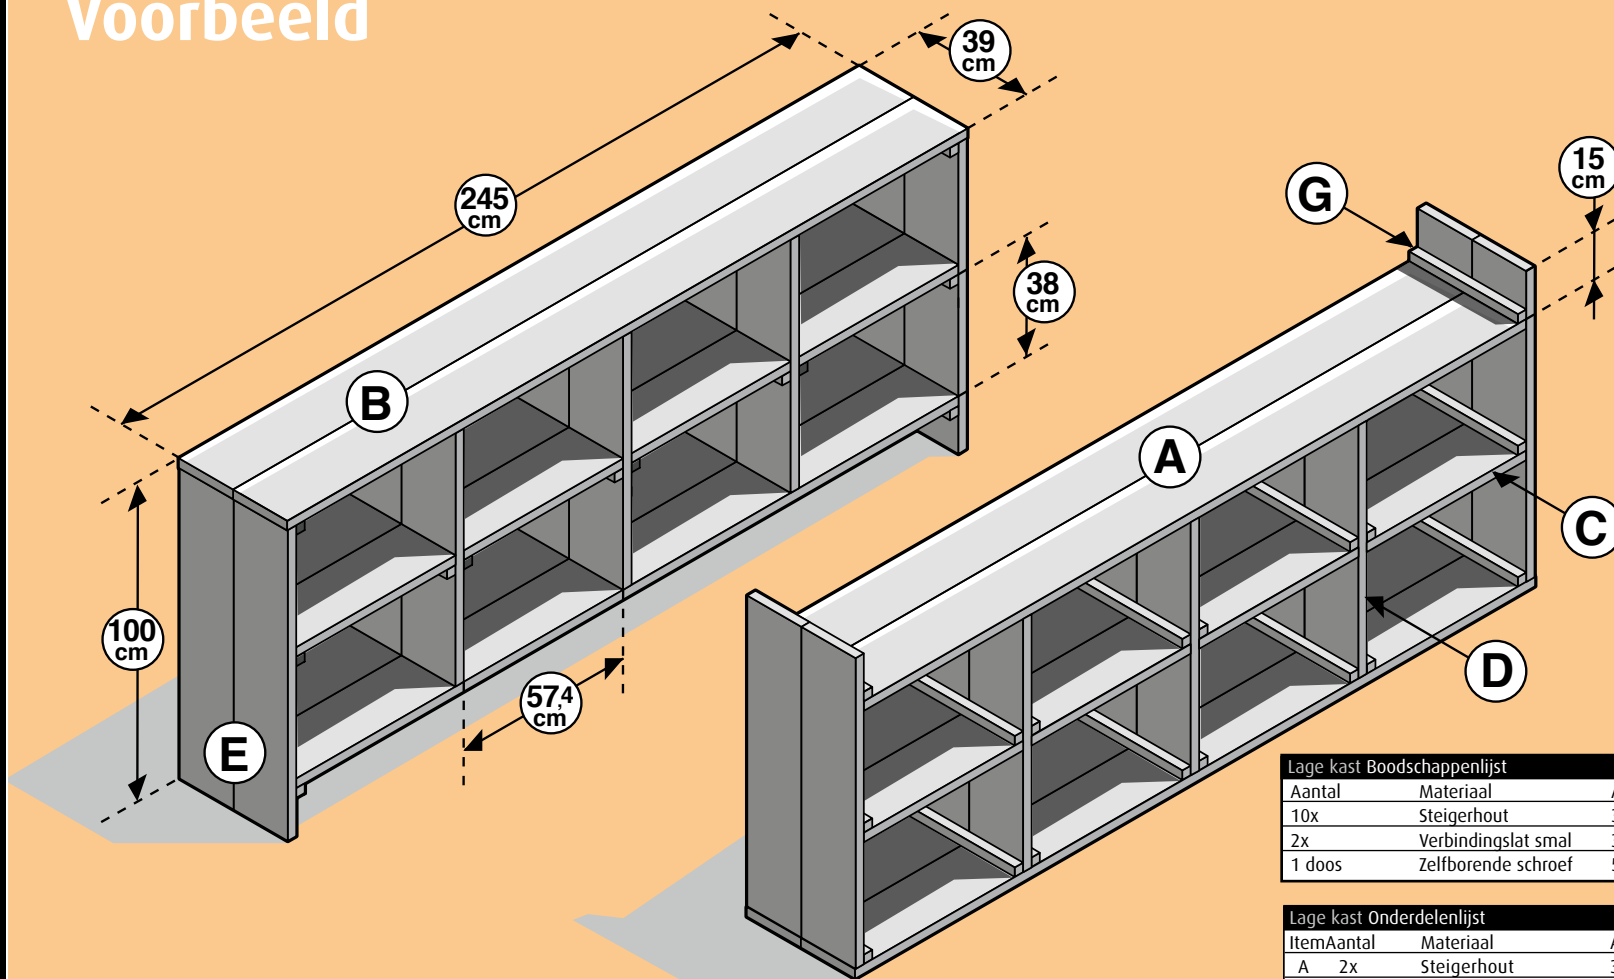

Steigerhout - Lage kast

Voorbeeld

Lage kast Boodschappenlijst			
Aantal	Materiaal	Afmeting	Lengte
10x	Steigerhout	30 x 195 mm	2500 mm
2x	Verbindingslat smal	30 x 30 mm	2500 mm
1 doos	Zelfborende schroef	5 x 50 mm, 200 st	

Lage kast Onderdelenlijst				
Item	Aantal	Materiaal	Afmeting	Lengte
A	2x	Steigerhout	30 x 195 mm	2386 mm
B	2x	Steigerhout	30 x 195 mm	2450 mm
C	8x	Steigerhout	30 x 195 mm	574 mm
D	6x	Steigerhout	30 x 195 mm	790 mm
E	4x	Steigerhout	30 x 195 mm	970 mm
G	12x	Verbindingslat smal	30 x 30 mm	390 mm
	± 120x	Zelfborende schroef	5 x 50 mm	