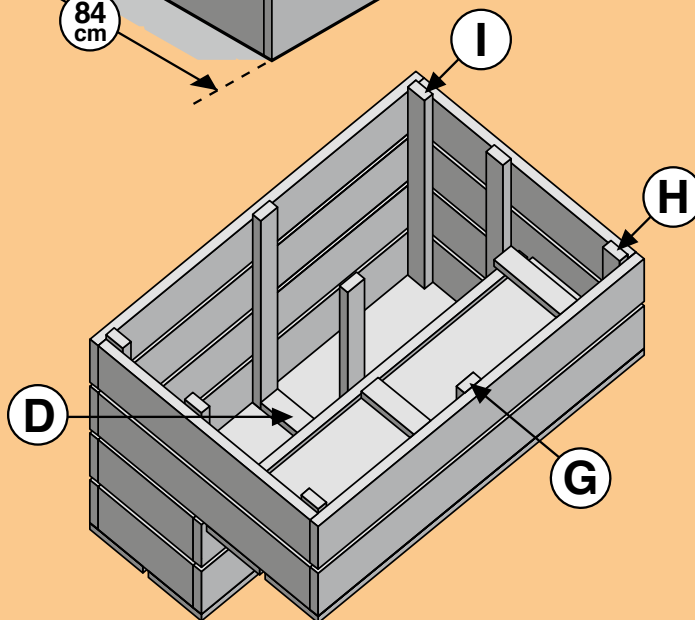

# Steigerhout - Etageres/opbergkist

Etageres/opbergkist Boodschappenlijst			
Aantal	Materiaal	Afmeting	Lengte
8x	Steigerhout	30 x 195 mm	2500 mm
4x	Verbindingslat breed	30 x 62 mm	2500 mm
1 doos	Zelfborende schroef	5 x 50 mm, 200 st	

Etageres/opbergkist Onderdelenlijst			
ItemAantal	Materiaal	Afmeting	Lengte
A 12x	Steigerhout	30 x 195 mm	1200 mm
B 4x	Steigerhout	30 x 195 mm	350 mm
C 4x	Steigerhout	30 x 195 mm	780 mm
D 1x	Verbindingslat breed	62 x 30 mm	280 mm
E 2x	Verbindingslat breed	62 x 30 mm	360 mm
G 2x	Verbindingslat breed	62 x 30 mm	380 mm
H 2x	Verbindingslat breed	62 x 30 mm	430 mm
I 6x	Verbindingslat breed	62 x 30 mm	860 mm
± 112x	Zelfborende schroef	5 x 50 mm	