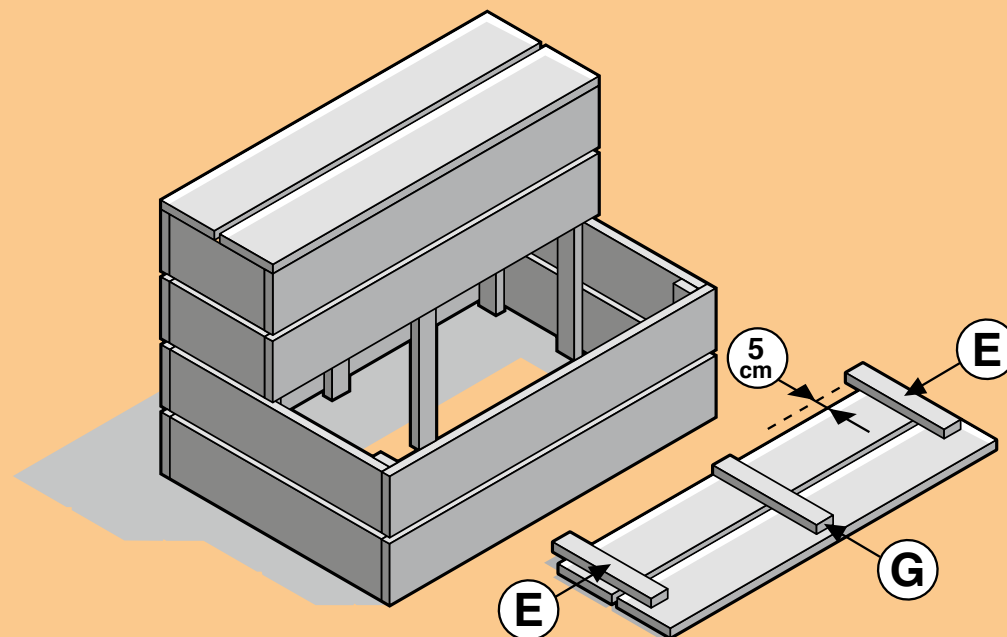

# Steigerhout - Etageres/opbergkist

Etageres/opbergkist Boodschappenlijst			
Aantal	Materiaal	Afmeting	Lengte
8x	Steigerhout	30 x 195 mm	2500 mm
4x	Verbindingslat breed	30 x 62 mm	2500 mm
1 doos	Zelfborende schroef	5 x 50 mm, 200 st	

Etageres/opbergkist Onderdelenlijst			
ItemAantal	Materiaal	Afmeting	Lengte
A 12x	Steigerhout	30 x 195 mm	1200 mm
B 4x	Steigerhout	30 x 195 mm	350 mm
C 4x	Steigerhout	30 x 195 mm	780 mm
D 1x	Verbindingslat breed	62 x 30 mm	280 mm
E 2x	Verbindingslat breed	62 x 30 mm	360 mm
G 2x	Verbindingslat breed	62 x 30 mm	380 mm
H 2x	Verbindingslat breed	62 x 30 mm	430 mm
I 6x	Verbindingslat breed	62 x 30 mm	860 mm
± 112x	Zelfborende schroef	5 x 50 mm	