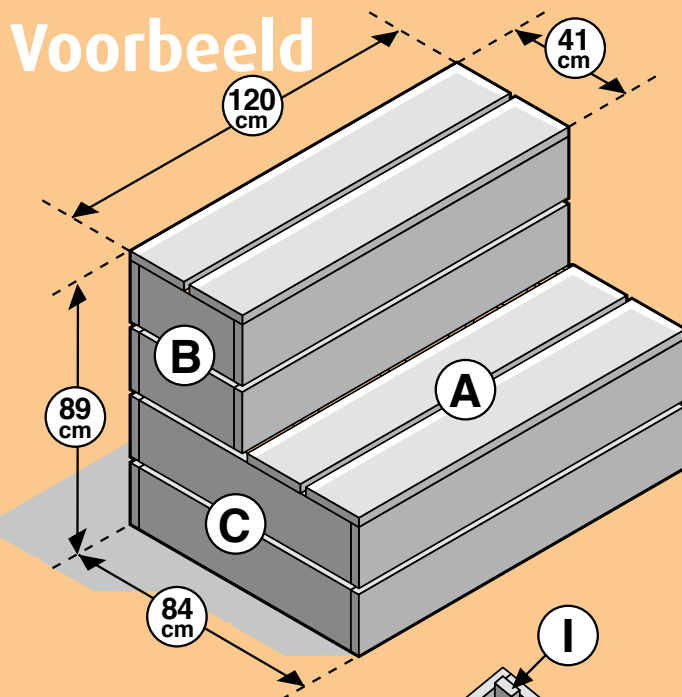

# Steigerhout - Etageres/opbergkist

Etageres/opbergkist Boodschappenlijst			
Aantal	Materiaal	Afmeting	Lengte
8x	Steigerhout	30 x 195 mm	2500 mm
4x	Verbindingslat breed	30 x 62 mm	2500 mm
1 doos	Zelfborende schroef	5 x 50 mm, 200 st	

Etageres/opbergkist Onderdelenlijst			
ItemAantal	Materiaal	Afmeting	Lengte
A 12x	Steigerhout	30 x 195 mm	1200 mm
B 4x	Steigerhout	30 x 195 mm	350 mm
C 4x	Steigerhout	30 x 195 mm	780 mm
D 1x	Verbindingslat breed	62 x 30 mm	280 mm
E 2x	Verbindingslat breed	62 x 30 mm	360 mm
G 2x	Verbindingslat breed	62 x 30 mm	380 mm
H 2x	Verbindingslat breed	62 x 30 mm	430 mm
I 6x	Verbindingslat breed	62 x 30 mm	860 mm
± 112x	Zelfborende schroef	5 x 50 mm	