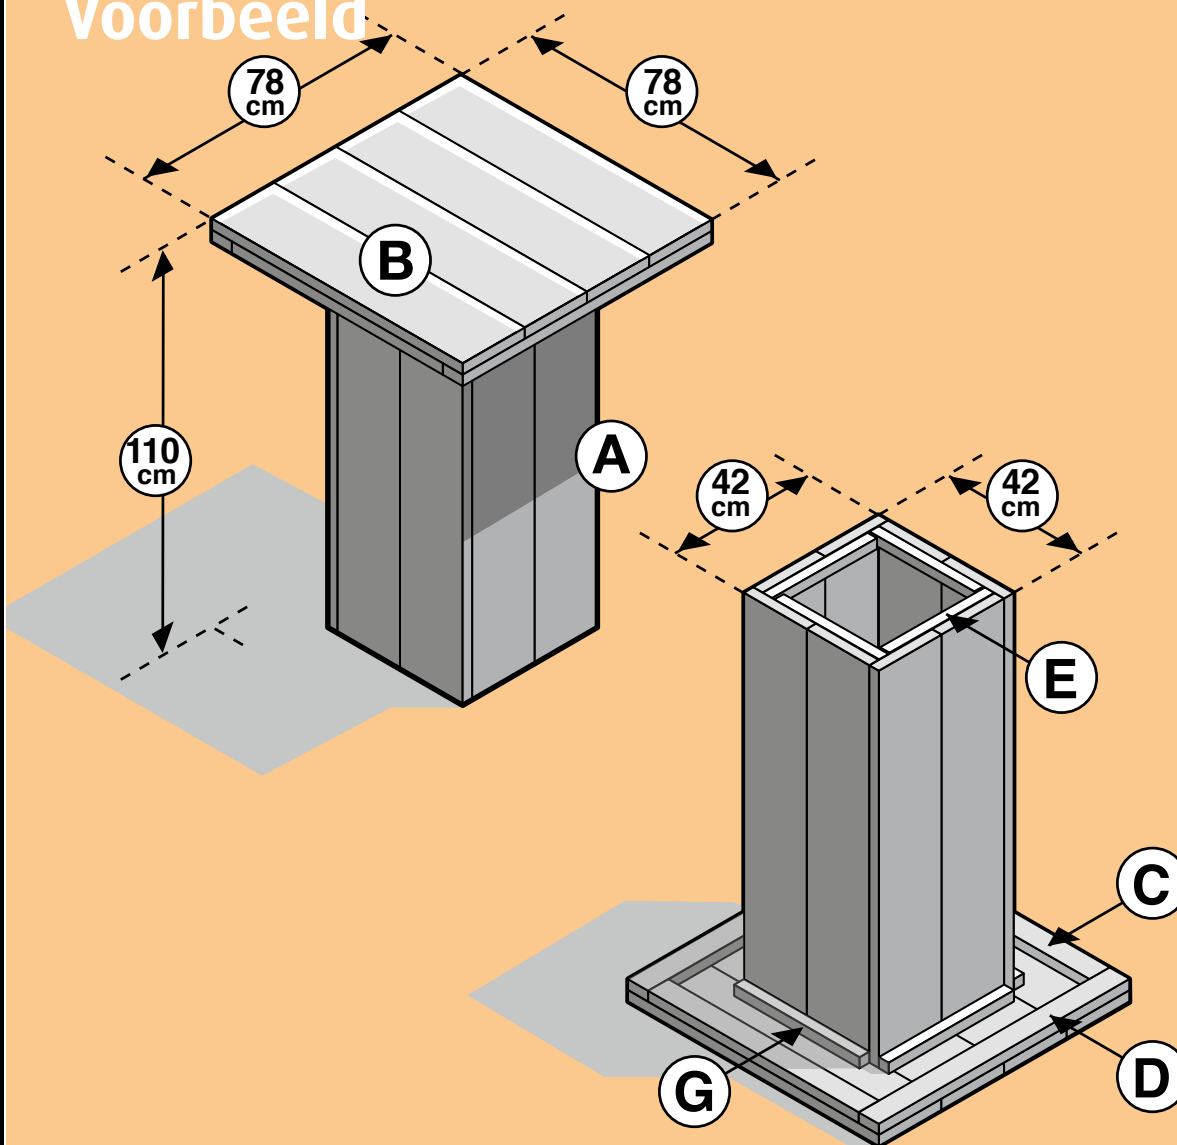

Steigerhout - Statafel

Voorbeeld

Statafel Boodschappenlijst			
Aantal	Materiaal	Afmeting	Lengte
6x	Steigerhout	30 x 195 mm	2500 mm
2x	Verbindingslat smal	30 x 62 mm	2500 mm
2x	Verbindingslat smal	30 x 30 mm	2500 mm
1 doos	Zelfborende schroef	5 x 50 mm, 100 st	

Statafel Onderdelenlijst				
Item	Aantal	Materiaal	Afmeting	Lengte
A	8x	Steigerhout	30 x 195 mm	1070 mm
B	4x	Steigerhout	30 x 195 mm	780 mm
C	2x	Verbindingslat breed	30 x 62 mm	656 mm
D	2x	Verbindingslat breed	30 x 62 mm	780 mm
E	4x	Verbindingslat smal	30 x 30 mm	325 mm
G	4x	Verbindingslat smal	30 x 30 mm	390 mm
	± 78x	Zelfborende schroef	5 x 50 mm	