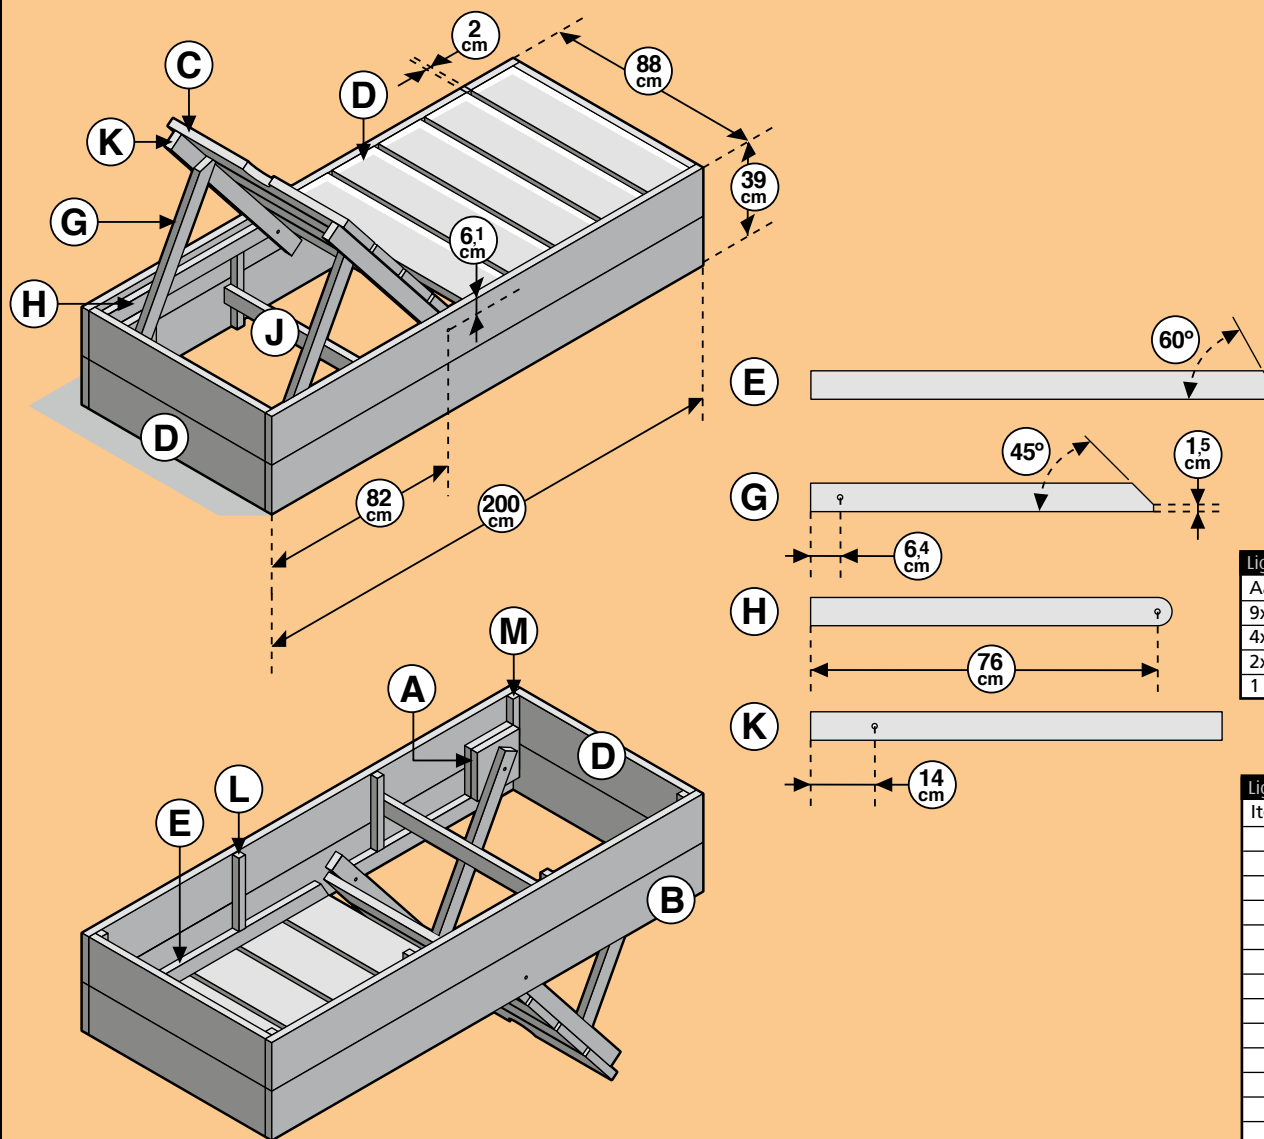

# Steigerhout - ligbed

## Voorbeeld

Ligbed Boordschappenlijst			
Aantal	Materiaal	Lengte	
9x	Steigerhout	30 x 195 mm	2500 mm
4x	Verbindingslat breed	30 x 62 mm	2500 mm
2x	Verbindingslat smal	30 x 30 mm	2500 mm
1 doos	Zelfborende schroef	5 x 50 mm à 200 st	

Ligbed Onderdelenlijst			
Item	Aantal	Materiaal	Lengte
A	4x	Steigerhout	30 x 195 mm 195 mm
B	4x	Steigerhout	30 x 195 mm 2000 mm
C	4x	Steigerhout	30 x 195 mm 815 mm
D	9x	Steigerhout	30 x 195 mm 820 mm
E	2x	Verbindingslat breed	30 x 62 mm 1025 mm
G	2x	Verbindingslat breed	30 x 62 mm 720 mm
H	2x	Verbindingslat breed	30 x 62 mm 791 mm
J	1x	Verbindingslat breed	30 x 62 mm 820 mm
K	2x	Verbindingslat breed	30 x 62 mm 900 mm
L	4x	Verbindingslat smal	30 x 30 mm 295 mm
M	4x	Verbindingslat smal	30 x 30 mm 360 mm
±130x		Zelfborende schroef	5 x 50 mm
4x		Slotbout M10x120 mm met moer en ringen	