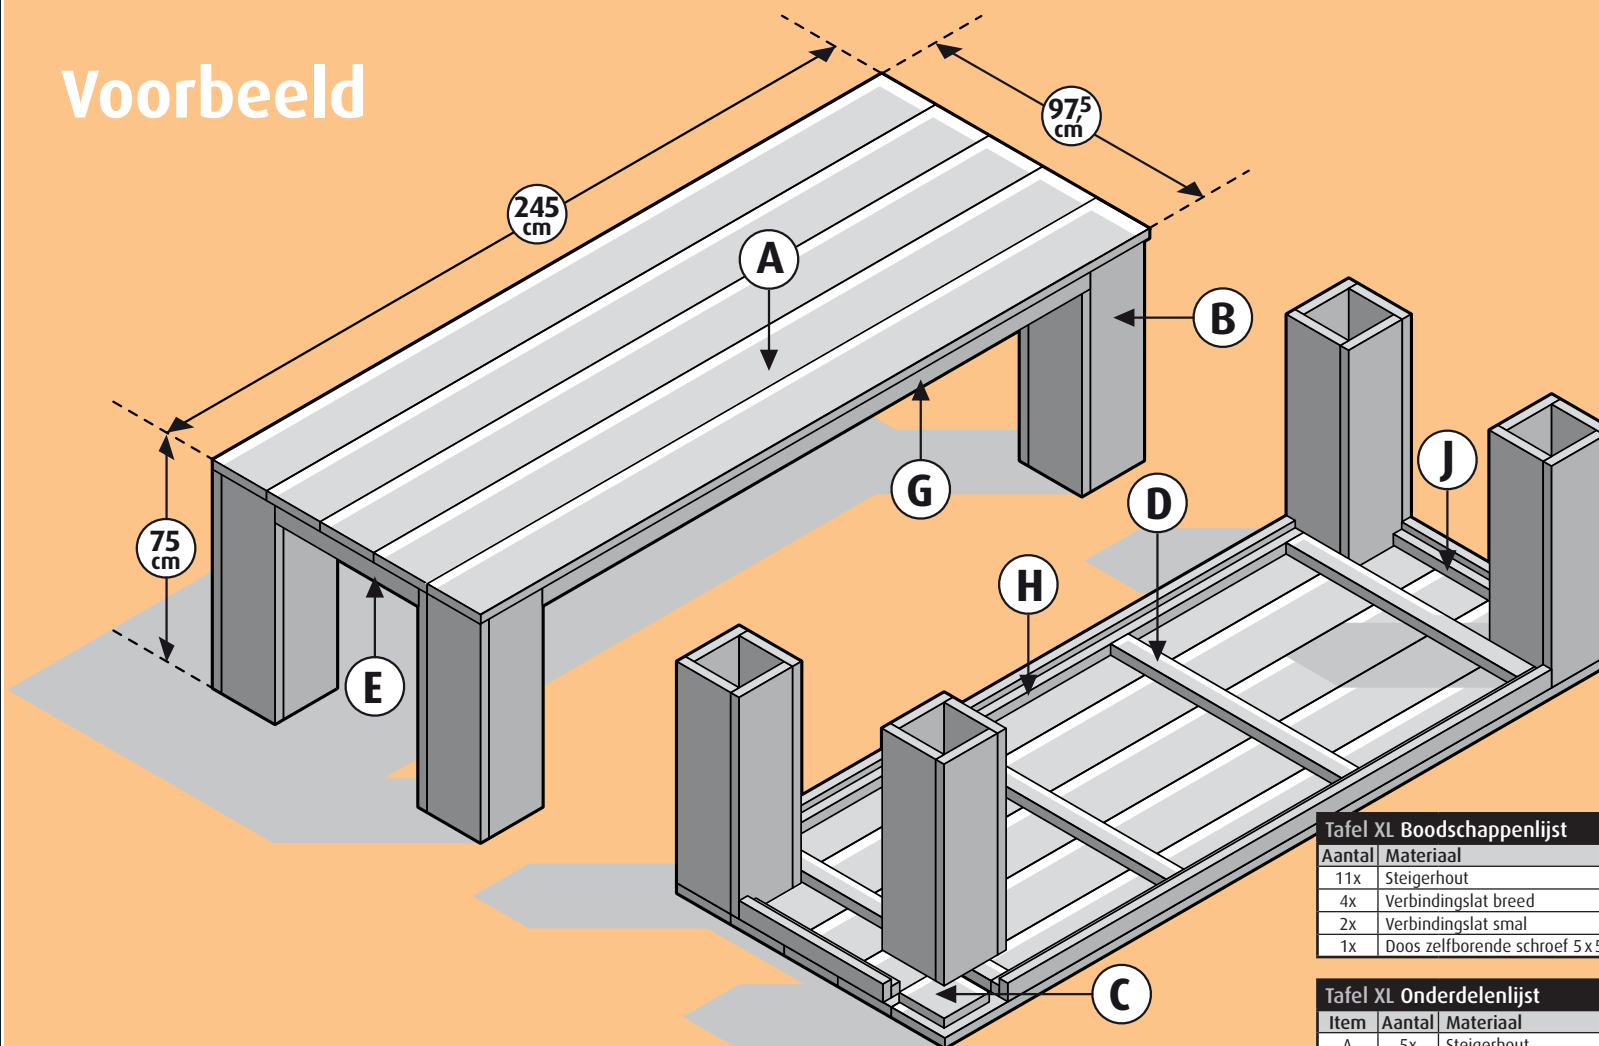

Steigerhout - Tafel XL

Voorbeeld

Aantal	Materiaal	Afmeting	Lengte
11x	Steigerhout	30 x 195 mm	2500 mm
4x	Verbindingslat breed	30 x 62 mm	2500 mm
2x	Verbindingslat smal	30 x 30 mm	2500 mm
1x	Doos zelfborende schroef 5 x 50 mm, 200 st		

Item	Aantal	Materiaal	Afmeting	Lengte
A	5x	Steigerhout	30 x 195 mm	2450 mm
B	16x	Steigerhout	30 x 195 mm	720 mm
C	4x	Verbindingspoot	30 x 165 mm	165 mm
D	4x	Verbindingslat breed	30 x 62 mm	840 mm
E	2x	Verbindingslat breed	30 x 62 mm	505 mm
G	2x	Verbindingslat breed	30 x 62 mm	1980 mm
H	2x	Verbindingslat smal	30 x 30 mm	1978 mm
J	2x	Verbindingslat smal	30 x 30 mm	503 mm
	±180x	Zelfborende schroef	5 x 50 mm	