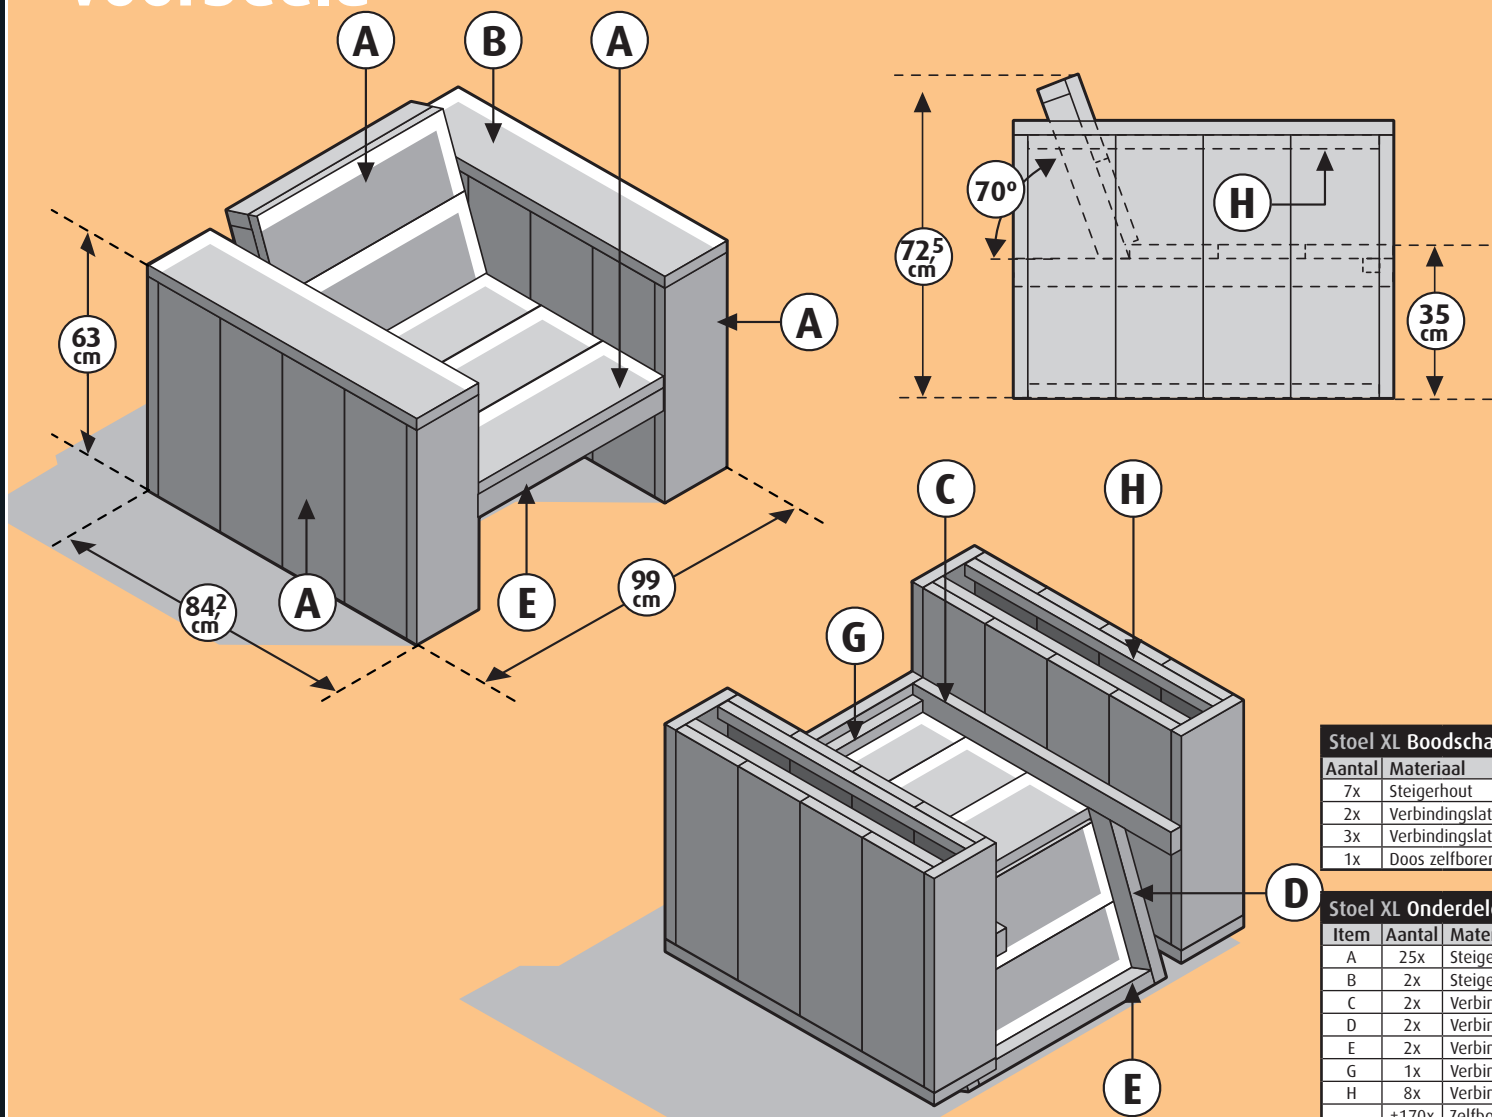

Steigerhout - Stoel XL

Voorbeeld

Stoel XL Boodschappenlijst			
Aantal	Materiaal	Afmeting	Lengte
7x	Steigerhout	30 x 195 mm	2500 mm
2x	Verbindingslat breed	30 x 62 mm	2500 mm
3x	Verbindingslat smal	30 x 30 mm	2500 mm
1x	Doos zelfborende schroef 5 x 50 mm, 200 st		

Stoel XL Onderdelenlijst				
Item	Aantal	Materiaal	Afmeting	Lengte
A	25x	Steigerhout	30 x 195 mm	600 mm
B	2x	Steigerhout	30 x 195 mm	842 mm
C	2x	Verbindingslat breed	30 x 62 mm	810 mm
D	2x	Verbindingslat breed	30 x 62 mm	395 mm
E	2x	Verbindingslat smal	30 x 62 mm	600 mm
G	1x	Verbindingslat smal	30 x 30 mm	536 mm
H	8x	Verbindingslat smal	30 x 30 mm	775 mm
	±170x	Zelfborende schroef	5 x 50 mm	