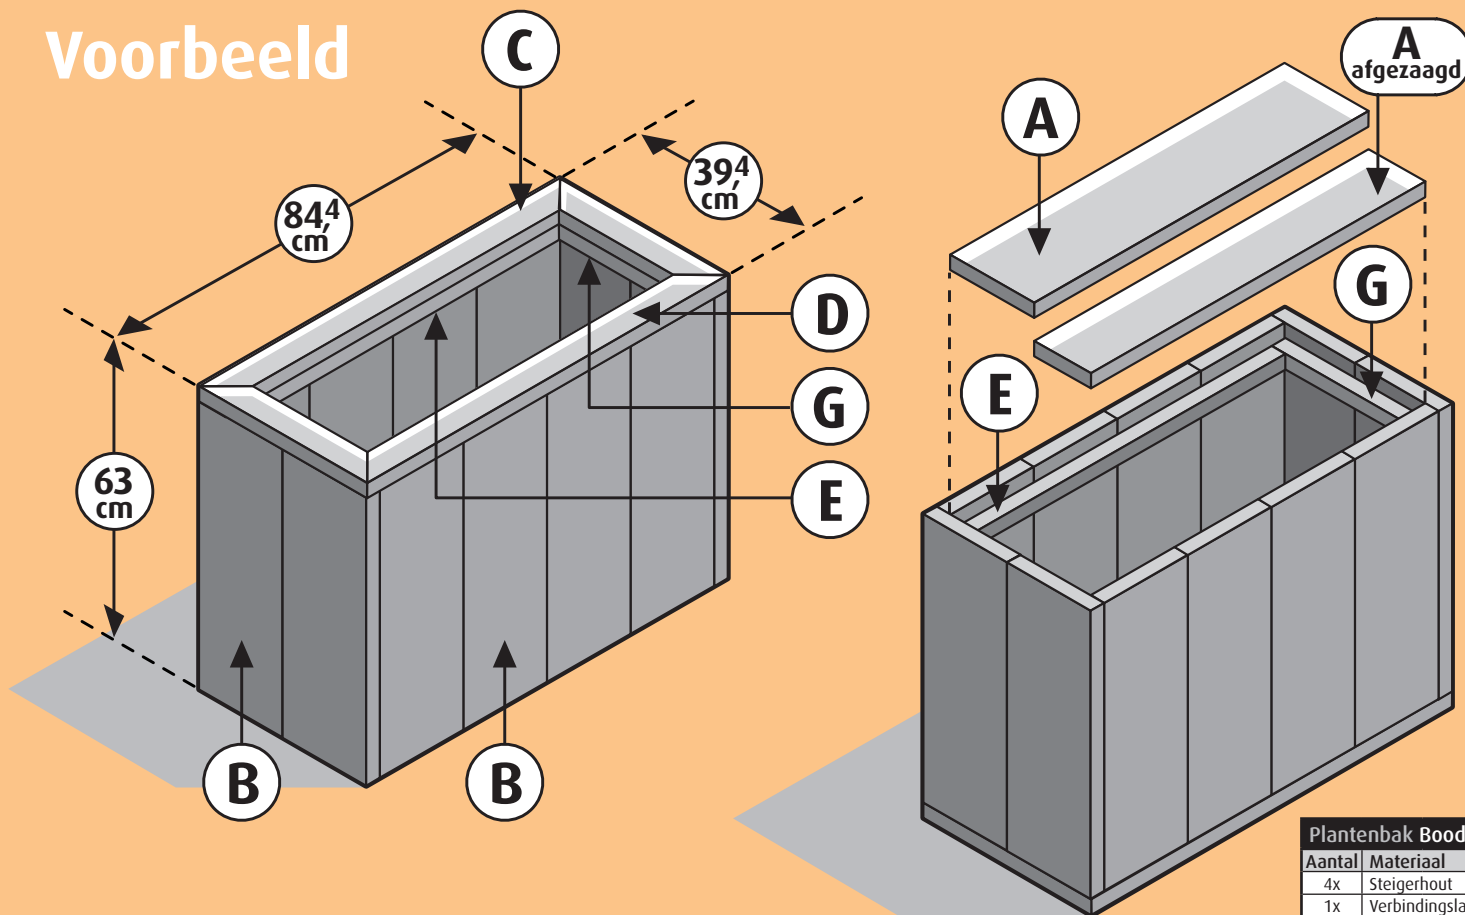

Steigerhout - Plantenbak

Voorbeeld

Plantenbak Boodschappenlijst			
Aantal	Materiaal	Afmeting	Lengte
4x	Steigerhout	30 x 195 mm	2500 mm
1x	Verbindingslat breed	30 x 62 mm	2500 mm
2x	Verbindingslat smal	30 x 30 mm	2500 mm
1x	Doos zelfborende schroef 5x50 mm, 100 st		

Plantenbak Onderdelenlijst				
Item	Aantal	Materiaal	Afmeting	Lengte
A	2x	Steigerhout	30 x 195 mm	780 mm
B	12	Steigerhout	30 x 195 mm	600 mm
C	2x	Verbindingslat breed	30 x 62 mm	844 mm
D	2x	Verbindingslat breed	30 x 62 mm	394 mm
E	4x	Verbindingslat smal	30 x 30 mm	716 mm
G	4x	Verbindingslat smal	30 x 30 mm	326 mm
	±60x	Zelfborende schroef	5 x 50 mm	