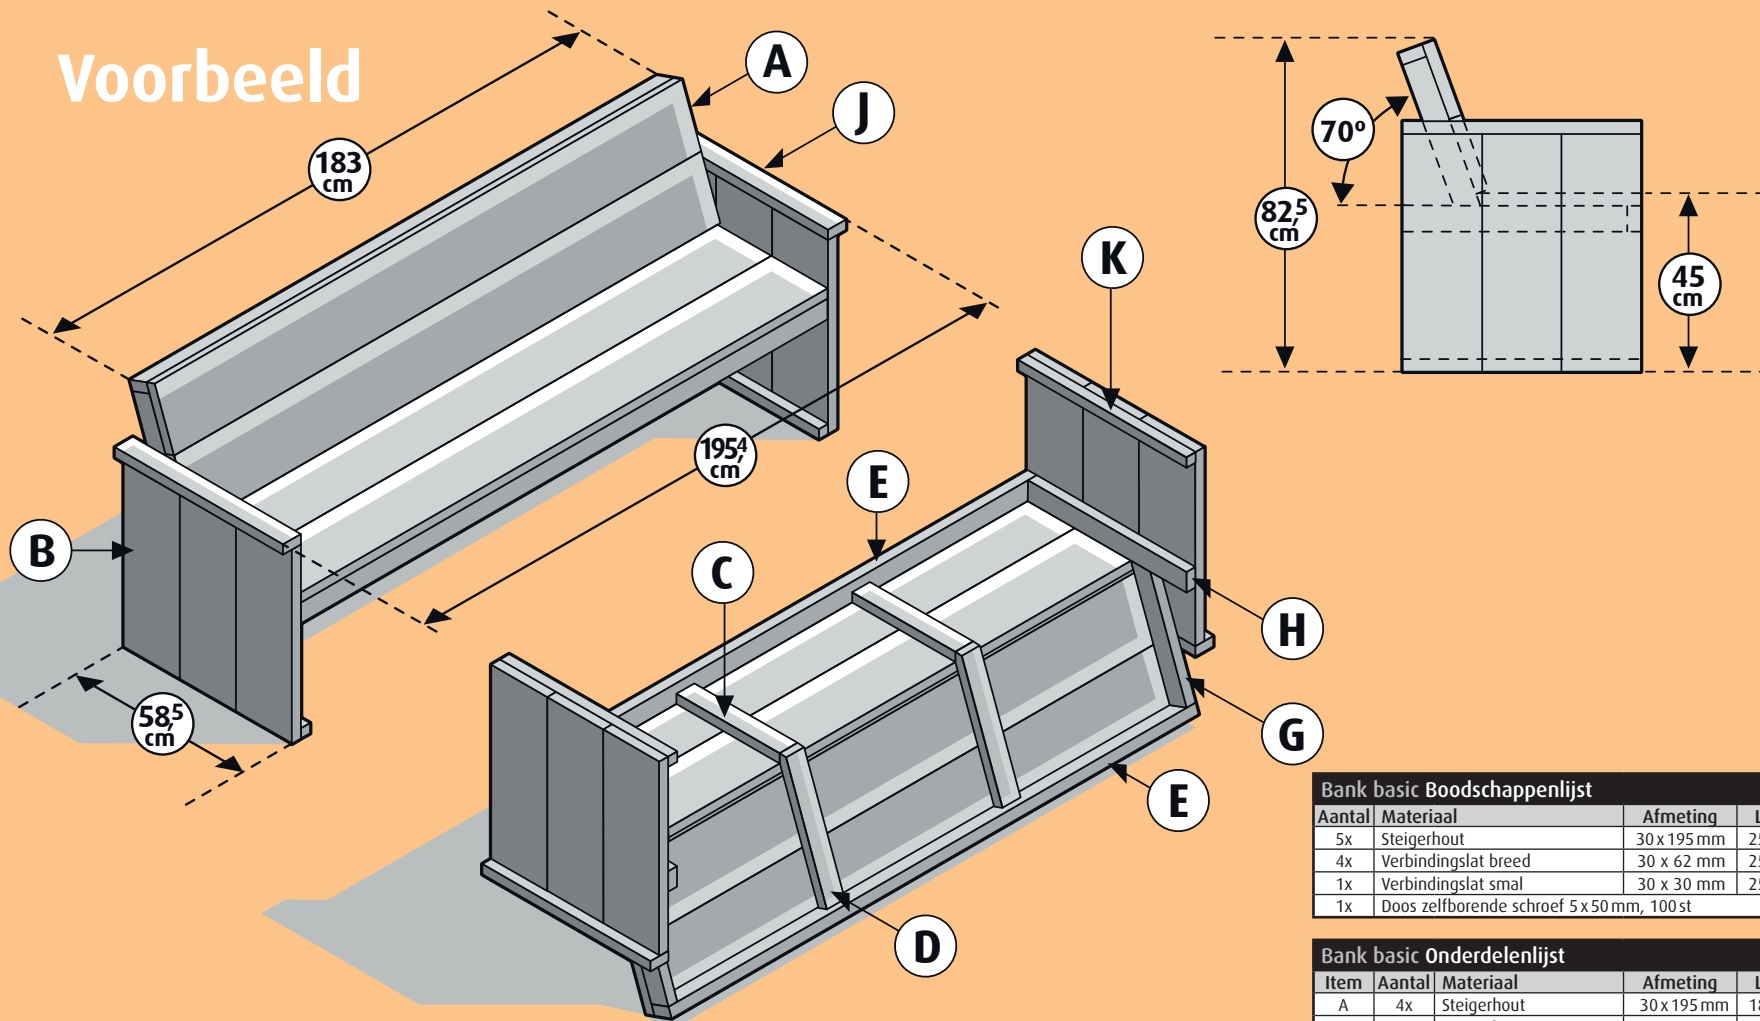

Steigerhout - Bank basic

Voorbeeld

Aantal	Materiaal	Afmeting	Lengte
5x	Steigerhout	30 x 195 mm	2500 mm
4x	Verbindingslat breed	30 x 62 mm	2500 mm
1x	Verbindingslat smal	30 x 30 mm	2500 mm
1x	Doos zelfborende schroef 5 x 50 mm, 100 st		

Item	Aantal	Materiaal	Afmeting	Lengte
A	4x	Steigerhout	30 x 195 mm	1830 mm
B	6x	Steigerhout	30 x 195 mm	600 mm
C	2x	Verbindingslat breed	30 x 62 mm	358 mm
D	2x	Verbindingslat breed	30 x 62 mm	425 mm
E	2x	Verbindingslat breed	30 x 62 mm	1830 mm
G	2x	Verbindingslat breed	30 x 62 mm	395 mm
H	2x	Verbindingslat breed	30 x 62 mm	553 mm
J	2x	Verbindingslat breed	30 x 62 mm	585 mm
K	2x	Verbindingslat smal	30 x 30 mm	585 mm
	±96x	Zelfborende schroef	5 x 50 mm	