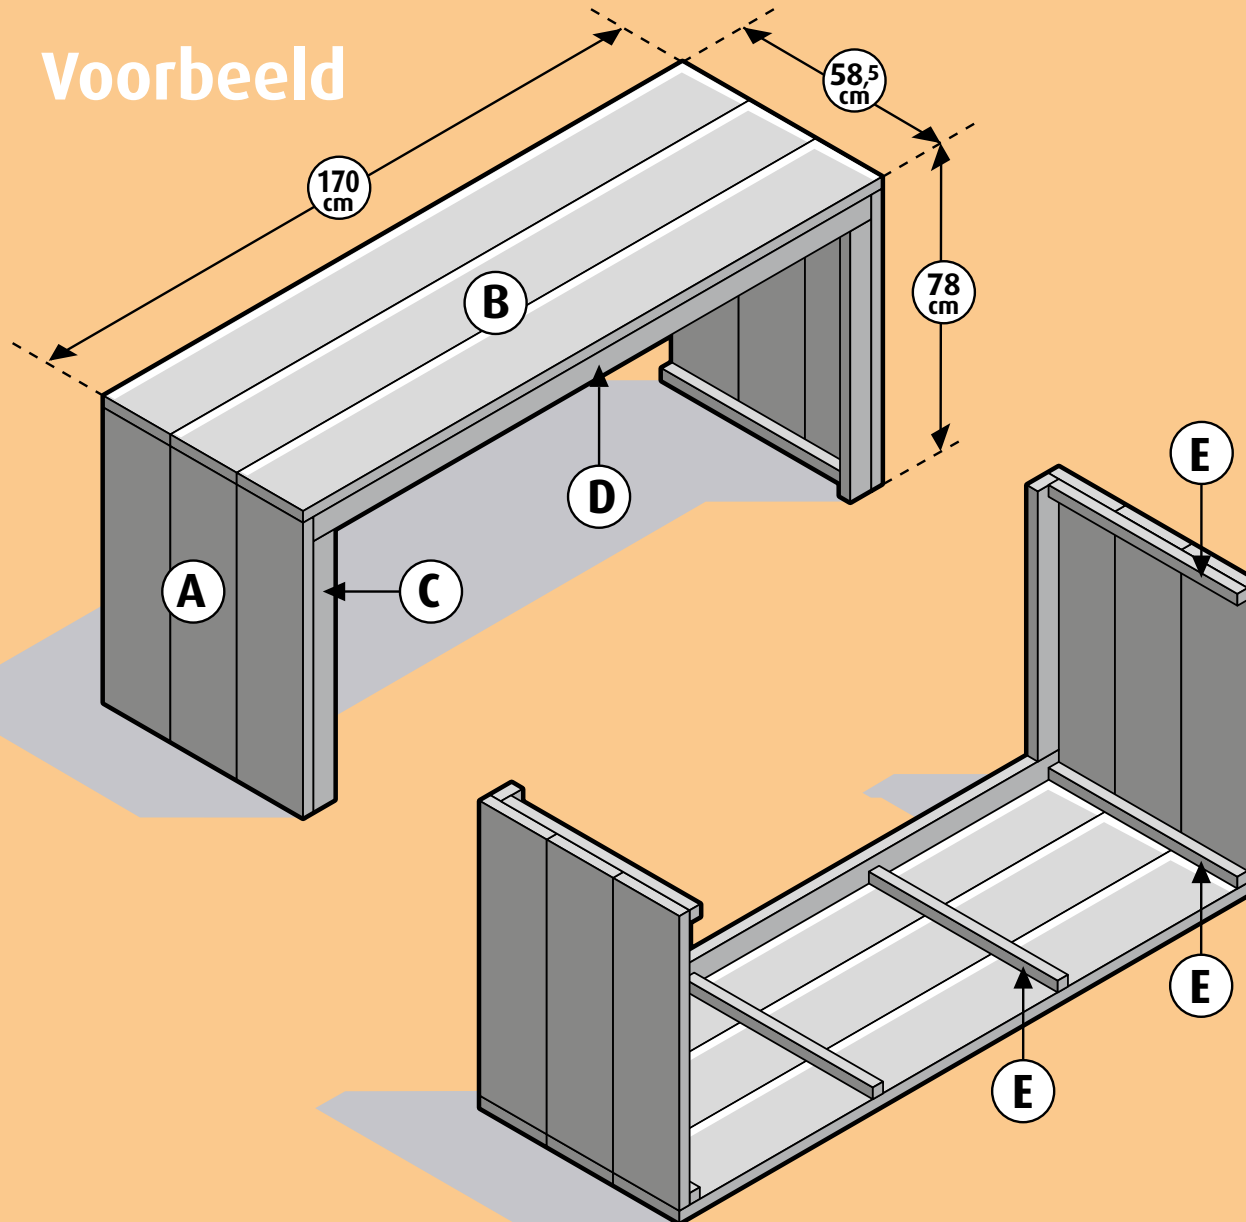

Steigerhout - Bureau

Voorbeeld

Bureau Boodschappenlijst			
Aantal	Materiaal	Afmeting	Lengte
4x	Steigerhout	30x195 mm	2500 mm
2x	Verbindingslat breed	30 x 62 mm	2500 mm
2x	Verbindingslat smal	30 x 30 mm	2500 mm
1x	Doos zelfborende schroef 5x50mm, 100st		

Bureau Onderdelenlijst				
Item	Aantal	Materiaal	Afmeting	Lengte
A	6x	Steigerhout	30 x 195 mm	750 mm
B	3x	Steigerhout	30 x 195 mm	1700 mm
C	2x	Verbindingslat breed	30 x 62 mm	688 mm
D	1x	Verbindingslat breed	30 x 62 mm	1640 mm
E	6x	Verbindingslat smal	30 x 30 mm	550 mm
+/-	58x	Zelfborende schroef 5x50mm		