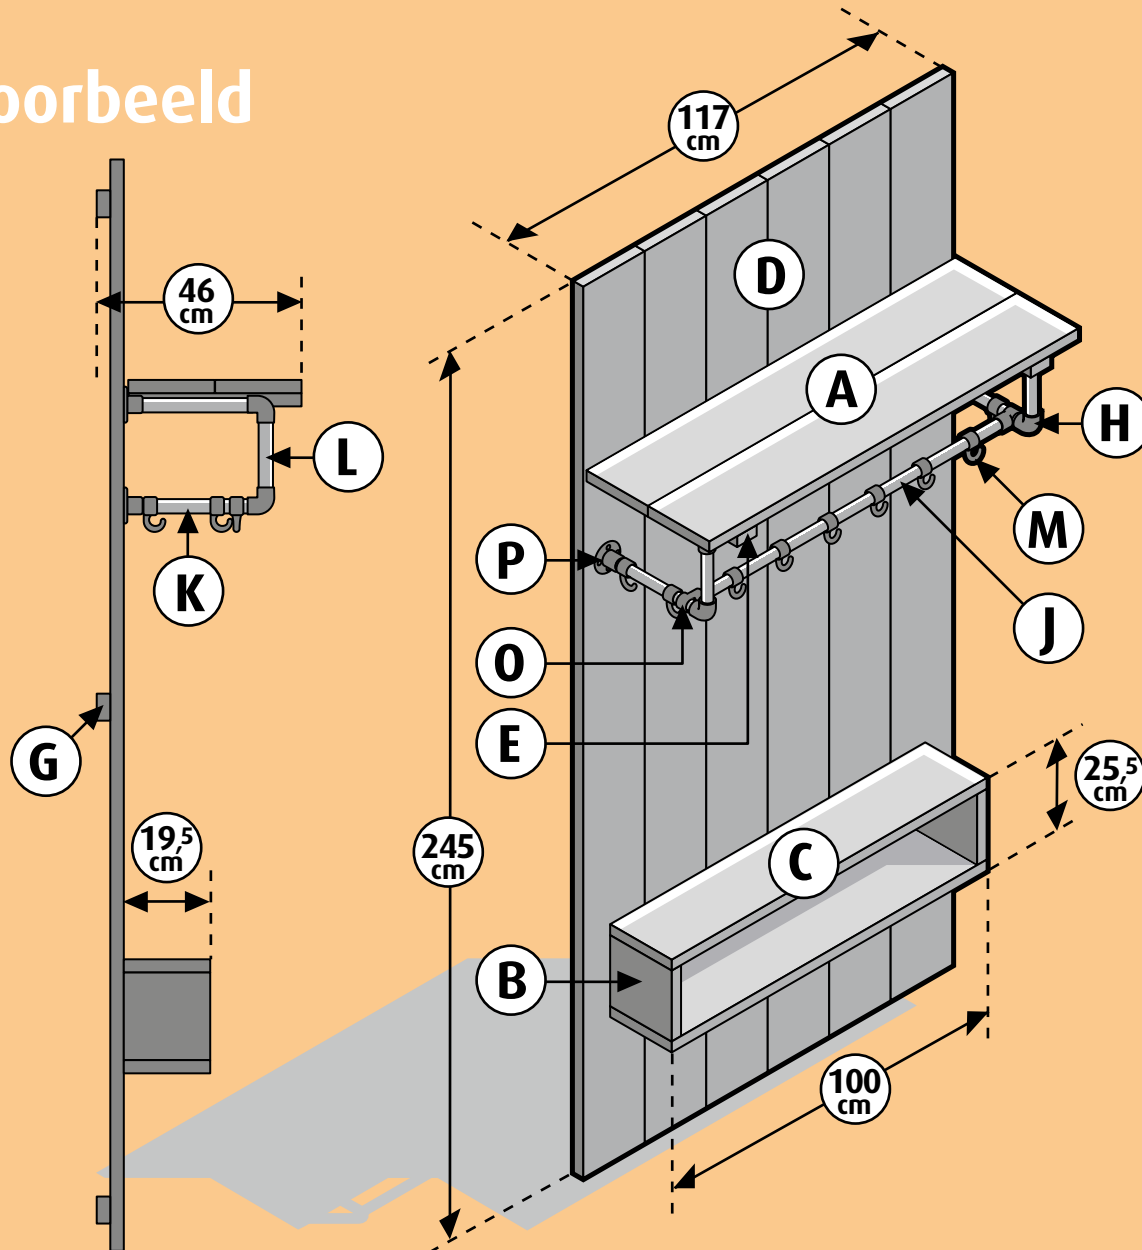

Steigerhout - Entreemeubel

Voorbeeld

Entreemeubel Boodschappenlijst			
Aantal	Materiaal	Afmeting	Lengte
8x	Steigerhout	30 x 195 mm	2500 mm
2x	Verbindingslat	30 x 62 mm	2500 mm
1x	Buis	26,9 mm	1 meter
1x	Buis	26,9 mm	2 meter
10x	Haak	26,9 mm	
4x	Bocht	26,9 mm	
2x	T-stuk	26,9 mm	
4x	Voetplaat	26,9 mm	
1x	Inbussleutel voor verbinders		
1x	Doos zelfborende schroef 5x50mm, 100st		
16x	Schroef 6x30mm voor vastzetten voetplaten		

Entreemeubela Onderdelenlijst				
Item	Aantal	Materiaal	Afmeting	Lengte
A	2x	Steigerhout	30 x 195 mm	1170 mm
B	2x	Steigerhout	30 x 195 mm	195 mm
C	2x	Steigerhout	30 x 195 mm	1000 mm
D	6x	Steigerhout	30 x 195 mm	2450 mm
E	2x	Verbindingslat breed	30 x 62 mm	390 mm
G	3x	Verbindingslat breed	30x62 mm	1100 mm
H	4x	Bocht	26,9 mm	
J	1x	Buis	26,9 mm	1000 mm
K	4x	Buis	26,9 mm	300 mm
L	2x	Buis	26,9 mm	200 mm
M	10x	Haak	26,9 mm	
O	2x	T-stuk	26,9 mm	
P	4x	Voetplaat	26,9 mm	
+/-	60x	Zelfborende schroef 5 x 50 mm		
	16x	Schroef 6 x 30 mm		