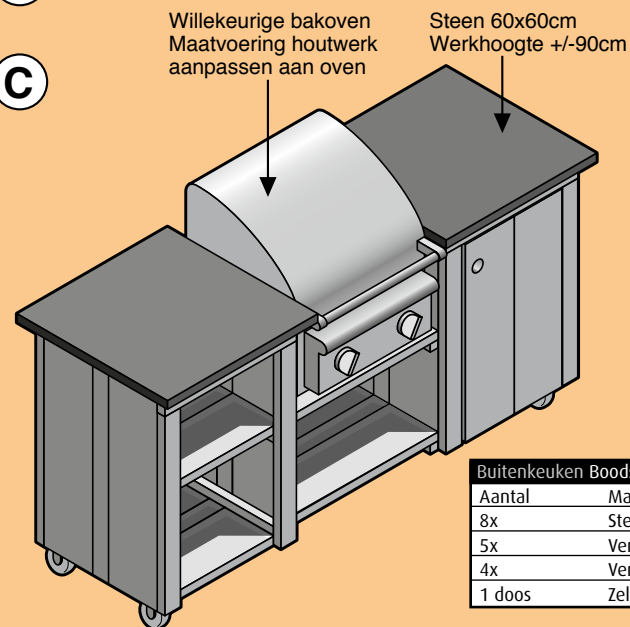

# Steigerhout - Buitenkeuken

Buitenkeuken Boodschappenlijst			
Aantal	Materiaal	Afmeting	Lengte
8x	Steigerhout	30 x 195 mm	2500 mm
5x	Verbindingslat breed	30 x 62 mm	2500 mm
4x	Verbindingslat smal	30 x 30 mm	2500 mm
1 doos	Zelfborende schroef	5 x 50 mm, 200 st	

Buitenkeuken Onderdelenlijst				
Item	Aantal	Materiaal	Afmeting	Lengte
A	8x	Steigerhout	30 x 195 mm	465 mm
B	4x	Steigerhout	30 x 195 mm	595 mm
C	2x	Steigerhout	30 x 195 mm	683 mm
D	14x	Steigerhout	30 x 195 mm	750 mm
E	4x	Verbindingslat breed	30 x 62 mm	465 mm
G	2x	Verbindingslat breed	30 x 62 mm	525 mm
H	2x	Verbindingslat breed	30 x 62 mm	595 mm
J	4x	Verbindingslat breed	30 x 62 mm	688 mm
K	4x	Verbindingslat breed	30 x 62 mm	750 mm
L	2x	Verbindingslat smal	30 x 30 mm	340 mm
M	2x	Verbindingslat smal	30 x 30 mm	400 mm
O	16x	Verbindingslat smal	30 x 30 mm	450 mm
+/-200x		Zelfborende schroef 5 x 50 mm		
		Scharnieren voor deurtje rechts		