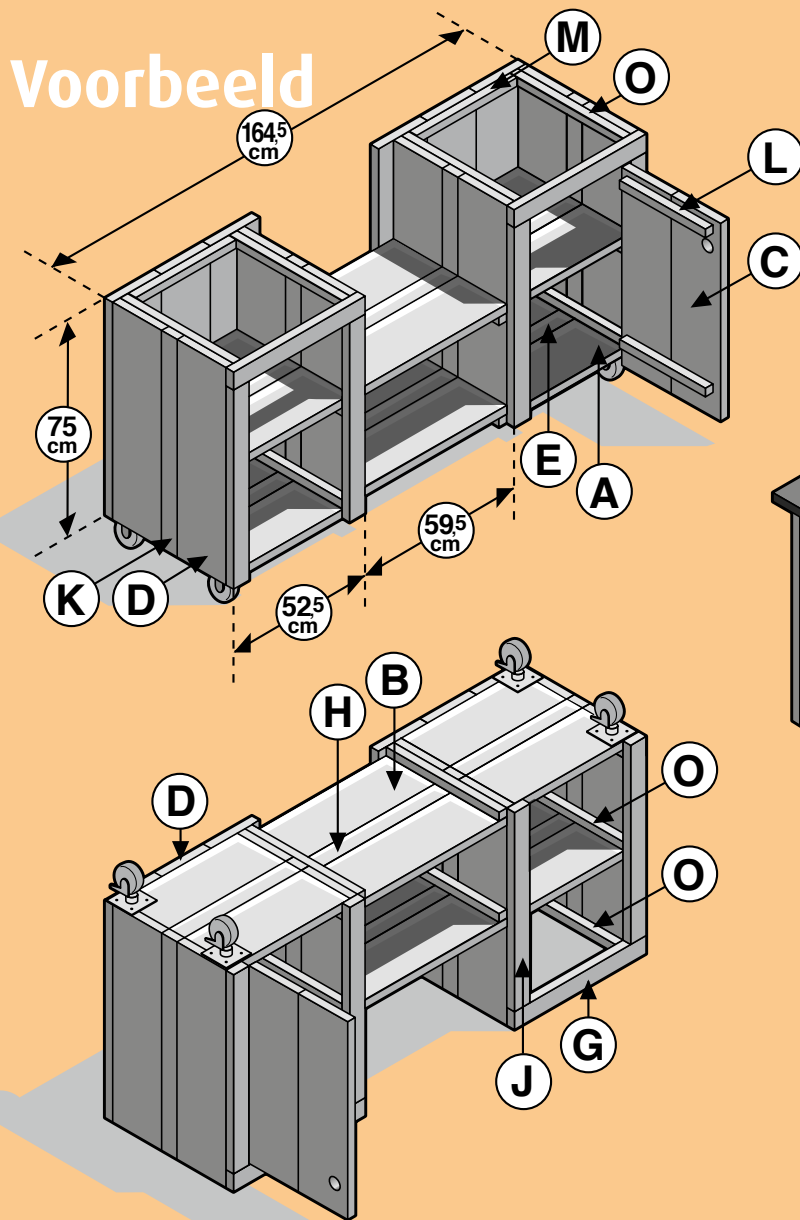

# Steigerhout - Buitenkeuken

Buitenkeuken Boodschappenlijst			
Aantal	Materiaal	Afmeting	Lengte
8x	Steigerhout	30 x 195 mm	2500 mm
5x	Verbindingslat breed	30 x 62 mm	2500 mm
4x	Verbindingslat smal	30 x 30 mm	2500 mm
1 doos	Zelfborende schroef	5 x 50 mm, 200 st	

Buitenkeuken Onderdelenlijst				
Item	Aantal	Materiaal	Afmeting	Lengte
A	8x	Steigerhout	30 x 195 mm	465 mm
B	4x	Steigerhout	30 x 195 mm	595 mm
C	2x	Steigerhout	30 x 195 mm	683 mm
D	14x	Steigerhout	30 x 195 mm	750 mm
E	4x	Verbindingslat breed	30 x 62 mm	465 mm
G	2x	Verbindingslat breed	30 x 62 mm	525 mm
H	2x	Verbindingslat breed	30 x 62 mm	595 mm
J	4x	Verbindingslat breed	30 x 62 mm	688 mm
K	4x	Verbindingslat breed	30 x 62 mm	750 mm
L	2x	Verbindingslat smal	30 x 30 mm	340 mm
M	2x	Verbindingslat smal	30 x 30 mm	400 mm
O	16x	Verbindingslat smal	30 x 30 mm	450 mm
+/-200x		Zelfborende schroef 5 x 50 mm		
		Scharnieren voor deurtje rechts		