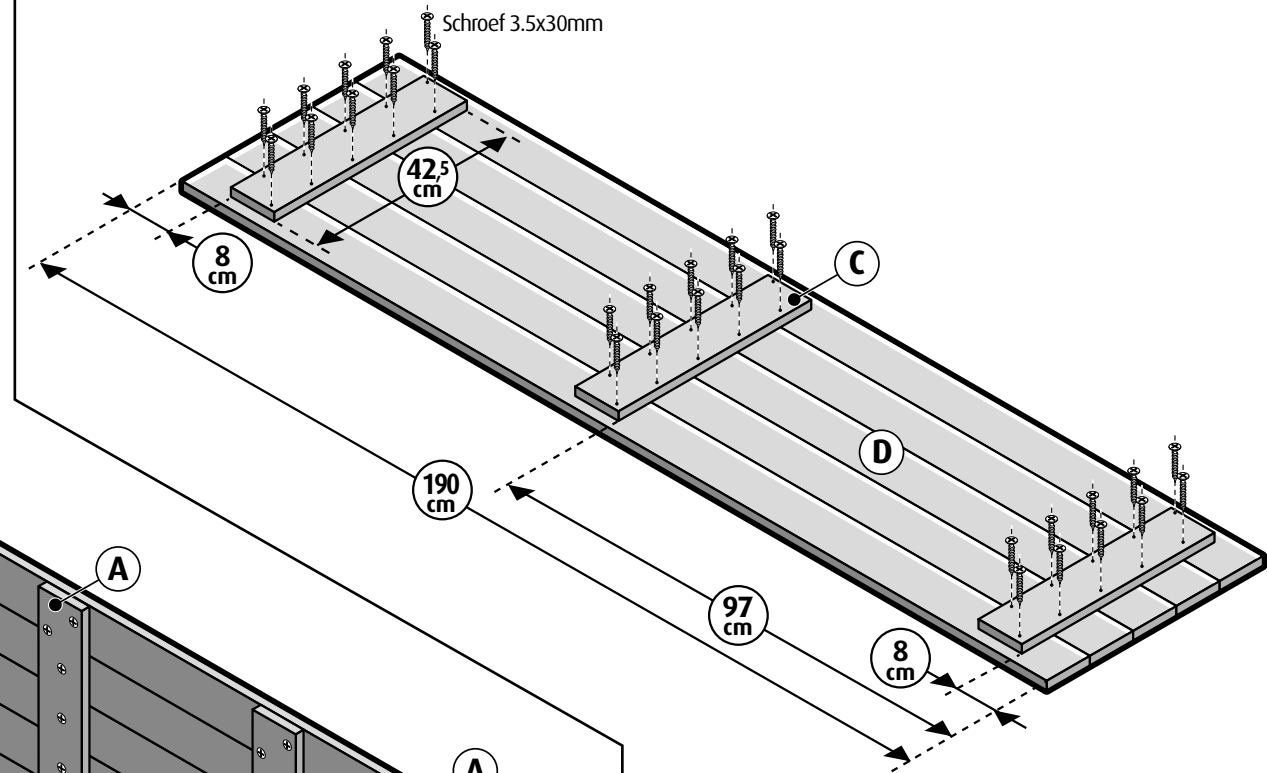

Steigerhout - Whitewash smalle kast stappenplan

Whitewash smalle kast Boodschappenlijst

Aantal	Materiaal	Afmeting	Lengte
20x	Whitewash lat	18 x 95 mm	2400 mm
1x	Multiplex achterwand 4 mm	469 x 1894 mm	
4x	Zwenkwiel met met bijbehorende schroeven		
3x	Lang scharnier met bijbehorende schroeven		
1x	(Kist)greep met bijbehorende schroeven		
150x	Spaanplaatschroef 3.5 x 30 mm verzonken kop		
40x	Spaanplaatschroef 3.5 x 50 mm verzonken kop		
2x	Magneet snapper op deur (optioneel)		

Whitewash smalle kast Onderdelenlijst

Item	Aantal	Materiaal	Afmeting	Lengte
A	10x	Whitewash lat	18 x 95 mm	475 mm
B	25x	Whitewash lat	18 x 95 mm	439 mm
C	3x	Whitewash lat	18 x 95 mm	425 mm
D	15x	Whitewash lat	18 x 95 mm	1900 mm
E	4x	Zwenkwiel		
G	3x	Lang scharnier		
H	1x	Kistgreep		
J	1x	Achterwand 4mm	469 x 1894 mm	
+/-	150x	Spaanplaatschroef	3.5x30mm	
+/-	40x	Spaanplaatschroef	3.5x50mm	

Steigerhout - Whitewash smalle kast stappenplan

1 Zijkanten kast

2 Bodem en top

Steigerhout - Whitewash smalle kast stappenplan

3 Zijkanten, bodem en top monteren

4 Deur

Steigerhout - Whitewash smalle kast stappenplan