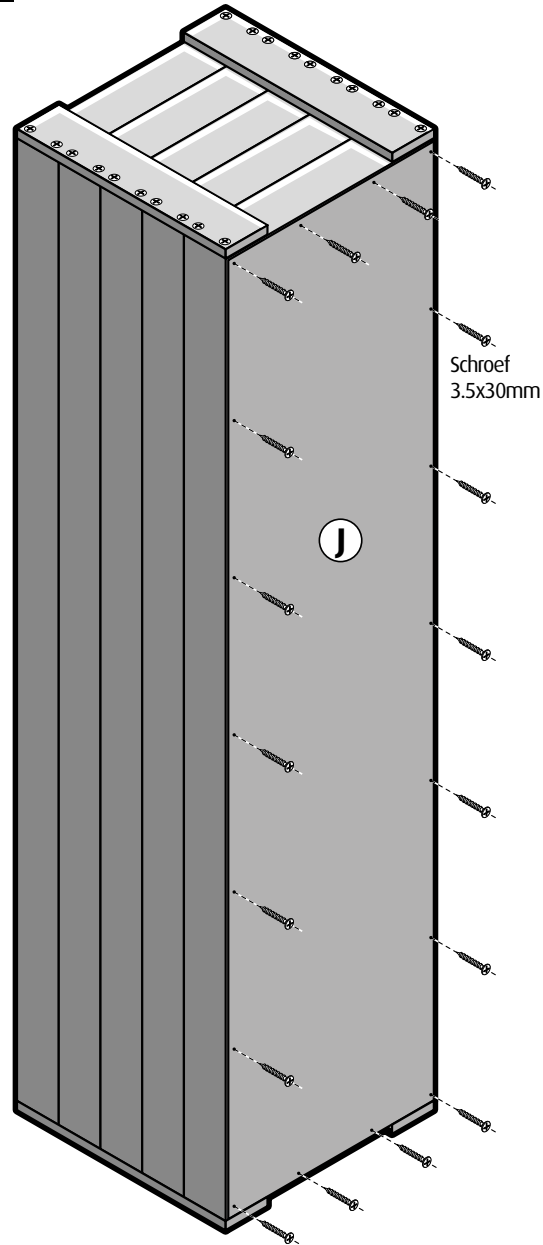

6 Monteren achterwand