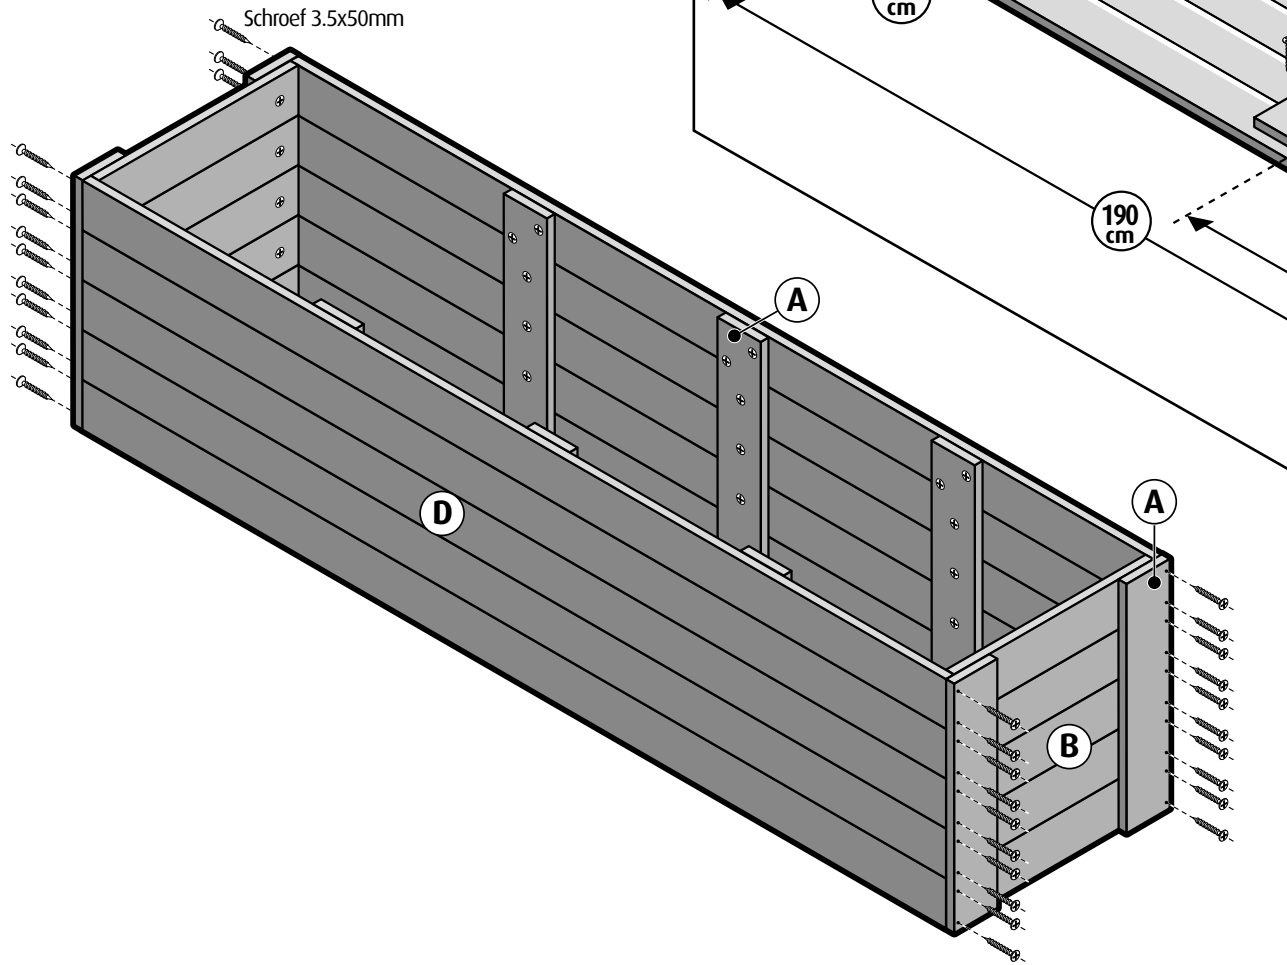

Steigerhout - Whitewash smalle kast stappenplan

Whitewash smalle kast Boodschappenlijst

Aantal	Materiaal	Afmeting	Lengte
20x	Whitewash lat	18 x 95 mm	2400 mm
1x	Multiplex achterwand 4 mm	469 x 1894 mm	
4x	Zwenkwiel met met bijbehorende schroeven		
3x	Lang scharnier met bijbehorende schroeven		
1x	(Kist)greep met bijbehorende schroeven		
150x	Spaanplaatschroef 3.5 x 30 mm verzonken kop		
40x	Spaanplaatschroef 3.5 x 50 mm verzonken kop		
2x	Magneet snapper op deur (optioneel)		

Steigerhout - Whitewash smalle kast stappenplan

1 Zijkanten kast

2 Bodem en top

Steigerhout - Whitewash smalle kast stappenplan

3 Zijkanten, bodem en top monteren

4 Deur

Steigerhout - Whitewash smalle kast stappenplan