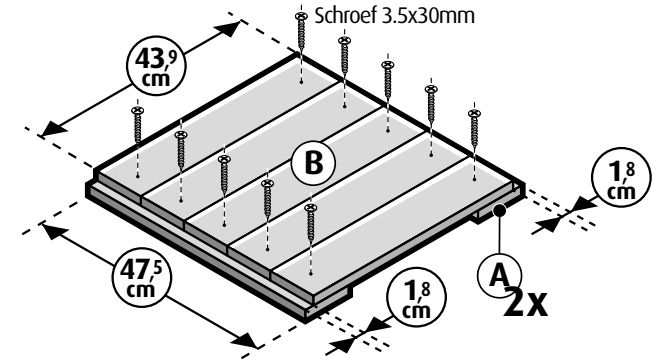

Steigerhout - Whitewash smalle kast stappenplan

Whitewash smalle kast Boodschappenlijst

Aantal	Materiaal	Afmeting	Lengte
20x	Whitewash lat	18 x 95 mm	2400 mm
1x	Multiplex achterwand 4 mm	469 x 1894 mm	
4x	Zwenkwiel met met bijbehorende schroeven		
3x	Lang scharnier met bijbehorende schroeven		
1x	(Kist)greep met bijbehorende schroeven		
150x	Spaanplaatschroef 3.5 x 30 mm verzonken kop		
40x	Spaanplaatschroef 3.5 x 50 mm verzonken kop		
2x	Magneet snapper op deur (optioneel)		

Whitewash smalle kast Onderdelenlijst

Item	Aantal	Materiaal	Afmeting	Lengte
A	10x	Whitewash lat	18 x 95 mm	475 mm
B	25x	Whitewash lat	18 x 95 mm	439 mm
C	3x	Whitewash lat	18 x 95 mm	425 mm
D	15x	Whitewash lat	18 x 95 mm	1900 mm
E	4x	Zwenkwiel		
G	3x	Lang scharnier		
H	1x	Kistgreep		
J	1x	Achterwand 4mm	469 x 1894 mm	
+/-	150x	Spaanplaatschroef	3.5x30mm	
+/-	40x	Spaanplaatschroef	3.5x50mm	

Steigerhout - Whitewash smalle kast stappenplan

1 Zijkanten kast

2 Bodem en top

Steigerhout - Whitewash smalle kast stappenplan

3 Zijkanten, bodem en top monteren

4 Deur

Steigerhout - Whitewash smalle kast stappenplan