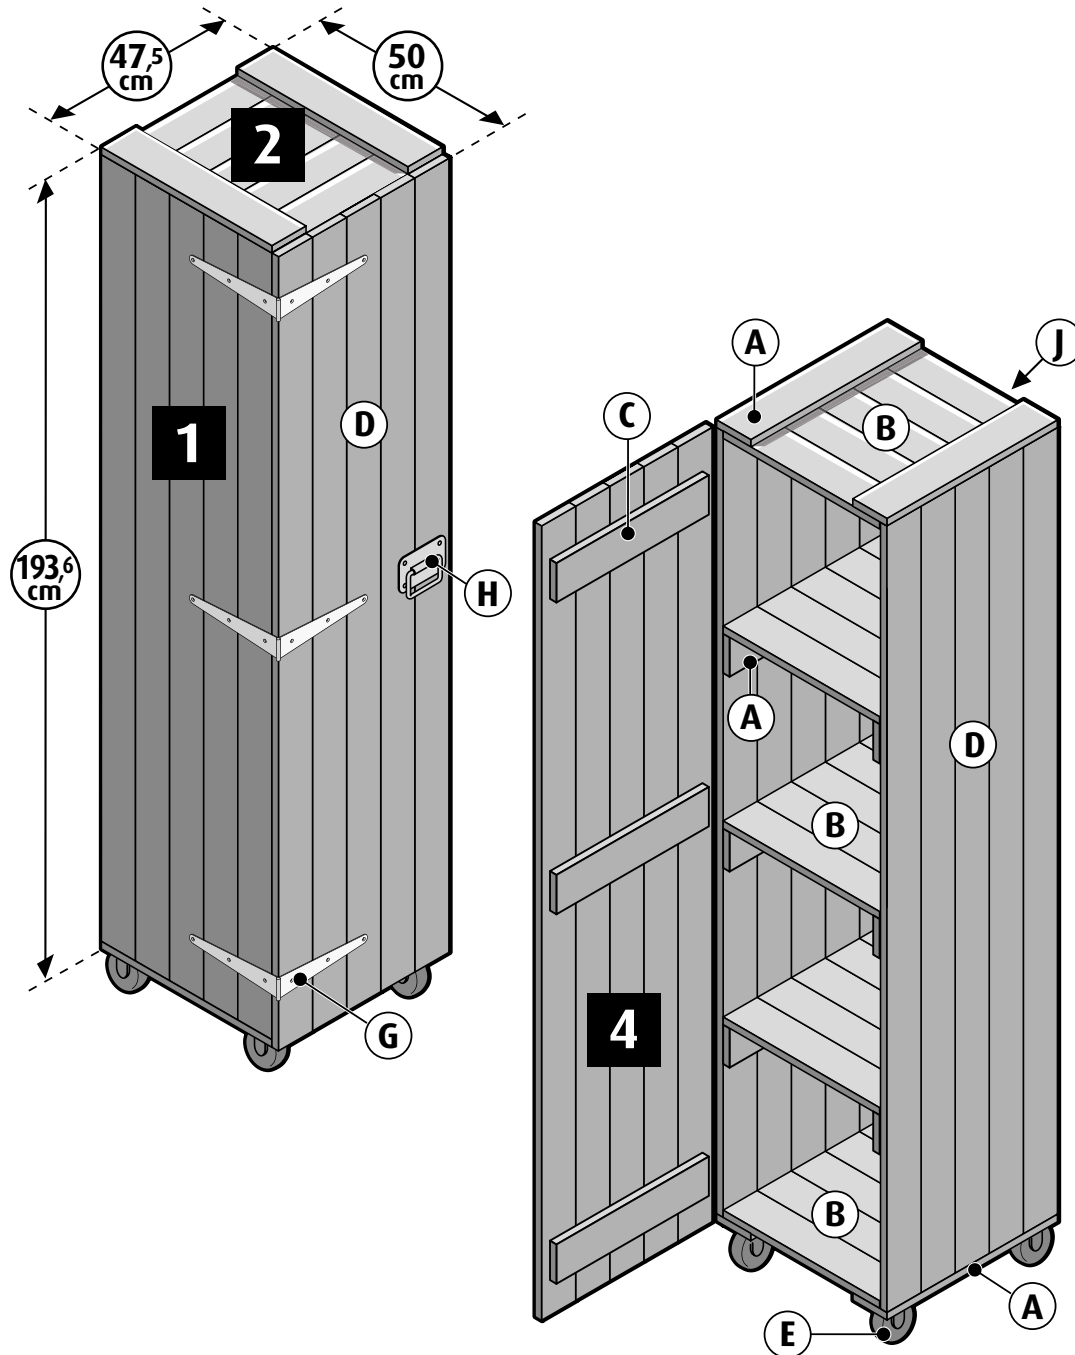

Steigerhout - Whitewash smalle kast stappenplan

Whitewash smalle kast Boodschappenlijst

Aantal	Materiaal	Afmeting	Lengte
20x	Whitewash lat	18 x 95 mm	2400 mm
1x	Multiplex achterwand 4 mm	469 x 1894 mm	
4x	Zwenkwiel met met bijbehorende schroeven		
3x	Lang scharnier met bijbehorende schroeven		
1x	(Kist)greep met bijbehorende schroeven		
150x	Spaanplaatschroef 3.5 x 30 mm verzonken kop		
40x	Spaanplaatschroef 3.5 x 50 mm verzonken kop		
2x	Magneet snapper op deur (optioneel)		

Whitewash smalle kast Onderdelenlijst

Item	Aantal	Materiaal	Afmeting	Lengte
A	10x	Whitewash lat	18 x 95 mm	475 mm
B	25x	Whitewash lat	18 x 95 mm	439 mm
C	3x	Whitewash lat	18 x 95 mm	425 mm
D	15x	Whitewash lat	18 x 95 mm	1900 mm
E	4x	Zwenkwiel		
G	3x	Lang scharnier		
H	1x	Kistgreep		
J	1x	Achterwand 4mm	469 x 1894 mm	
+/-	150x	Spaanplaatschroef	3.5x30mm	
+/-	40x	Spaanplaatschroef	3.5x50mm	

Steigerhout - Whitewash smalle kast stappenplan

1 Zijkanten kast

2 Bodem en top

Steigerhout - Whitewash smalle kast stappenplan

3 Zijkanten, bodem en top monteren

4 Deur

Steigerhout - Whitewash smalle kast stappenplan