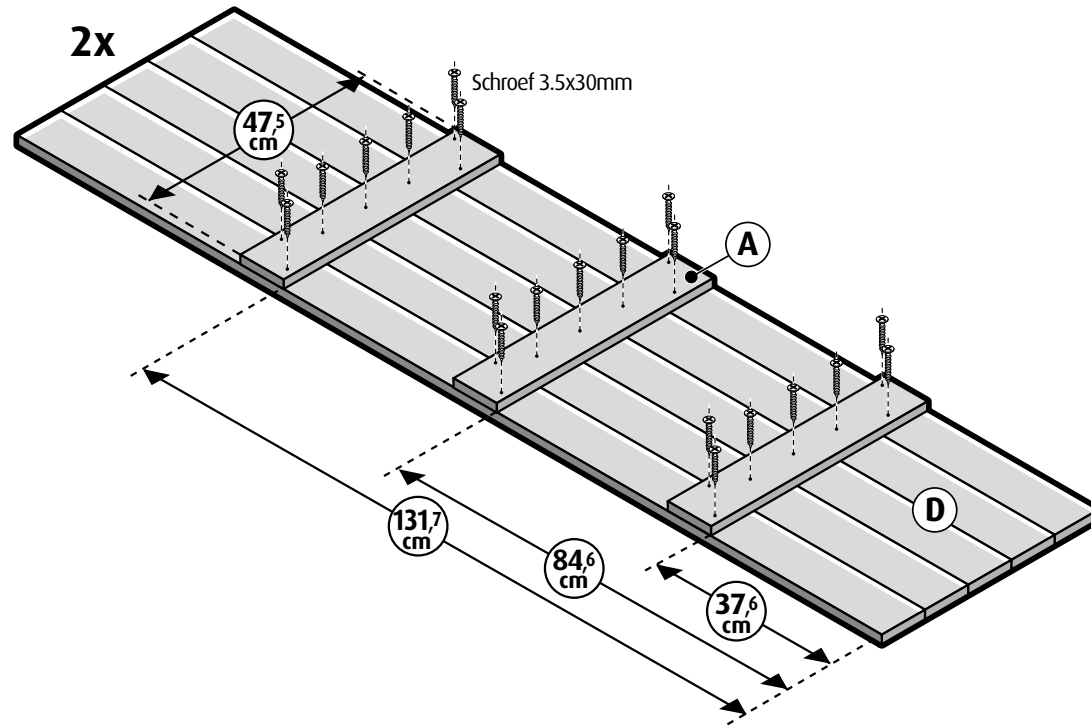

Steigerhout - Whitewash smalle kast stappenplan

1 Zijkanten kast