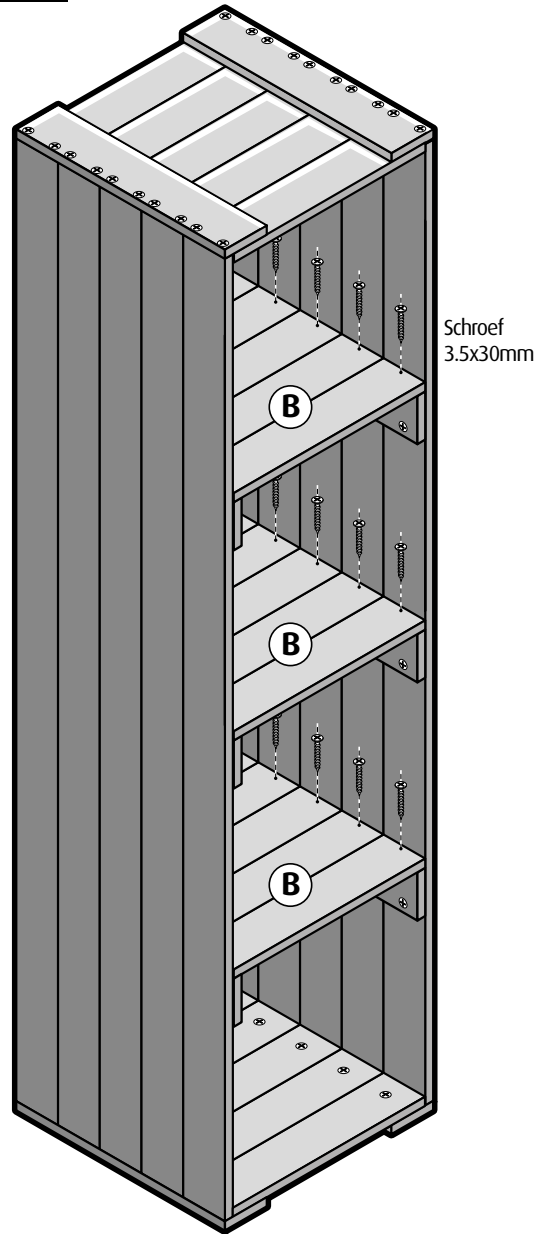

Steigerhout - Whitewash smalle kast stappenplan

5 Monteren legplanken