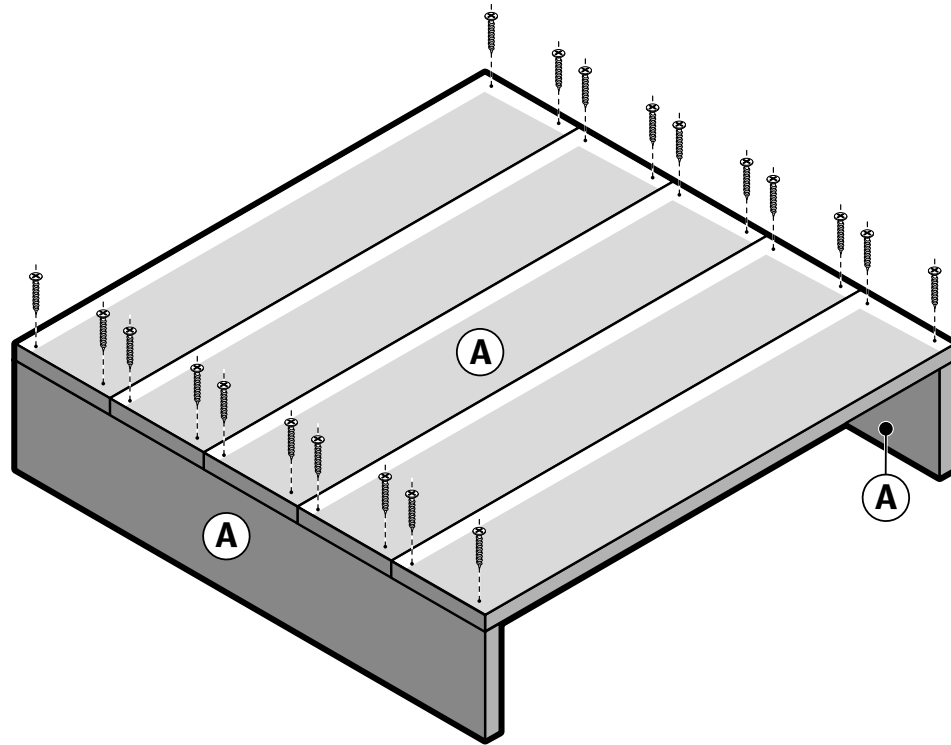

Steigerhout - Salontafel op wielen stappenplan

1 Bovenkant op zijkanten schroeven

2 Onderkant schroeven