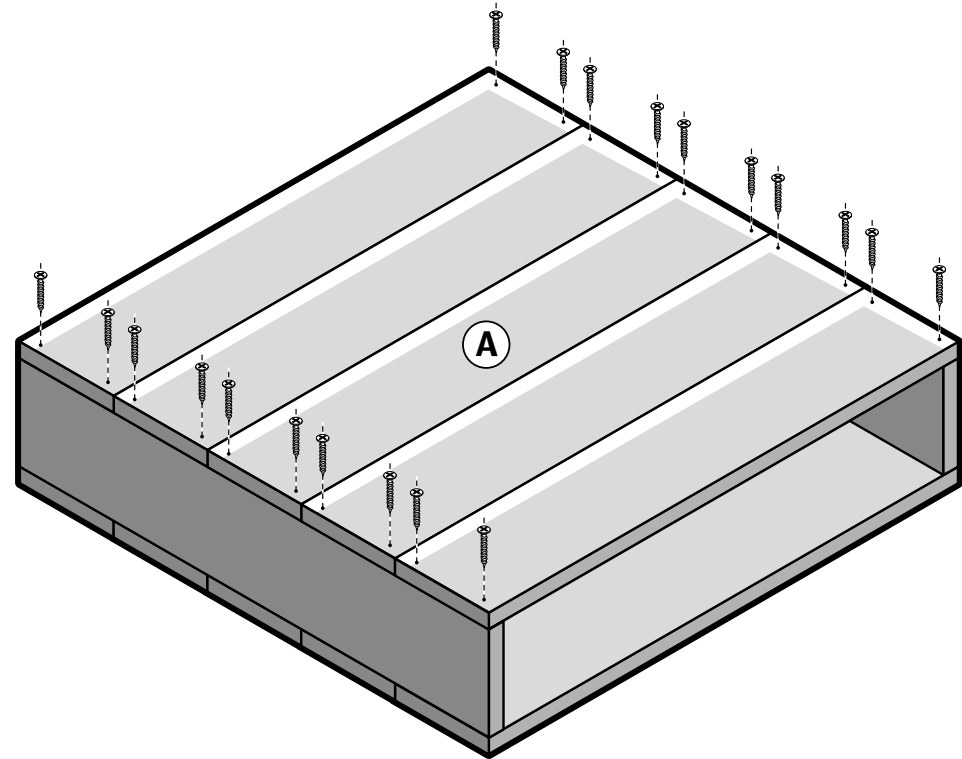

## Salontafel op wielen Boodschappenlijst

Aantal	Materiaal	Afmeting	Lengte
6x	Steigerhout	30 x 195 mm	2500 mm
4x	Zwenkwiel met met bijbehorende schroeven		
1x	Doos zelfborende schroef 5x50mm, 100st		

## Salontafel op wielen Onderdelenlijst

Item	Aantal	Materiaal	Afmeting	Lengte
A	12x	Steigerhout	30 x 195 mm	975 mm
B	4x	Zwenkwiel		
+/-	40x	Zelfborende schroef	5 x 50 mm	

# Steigerhout - Salontafel op wielen stappenplan

**1** Bovenkant op zijkanten schroeven

**2** Onderkant schroeven