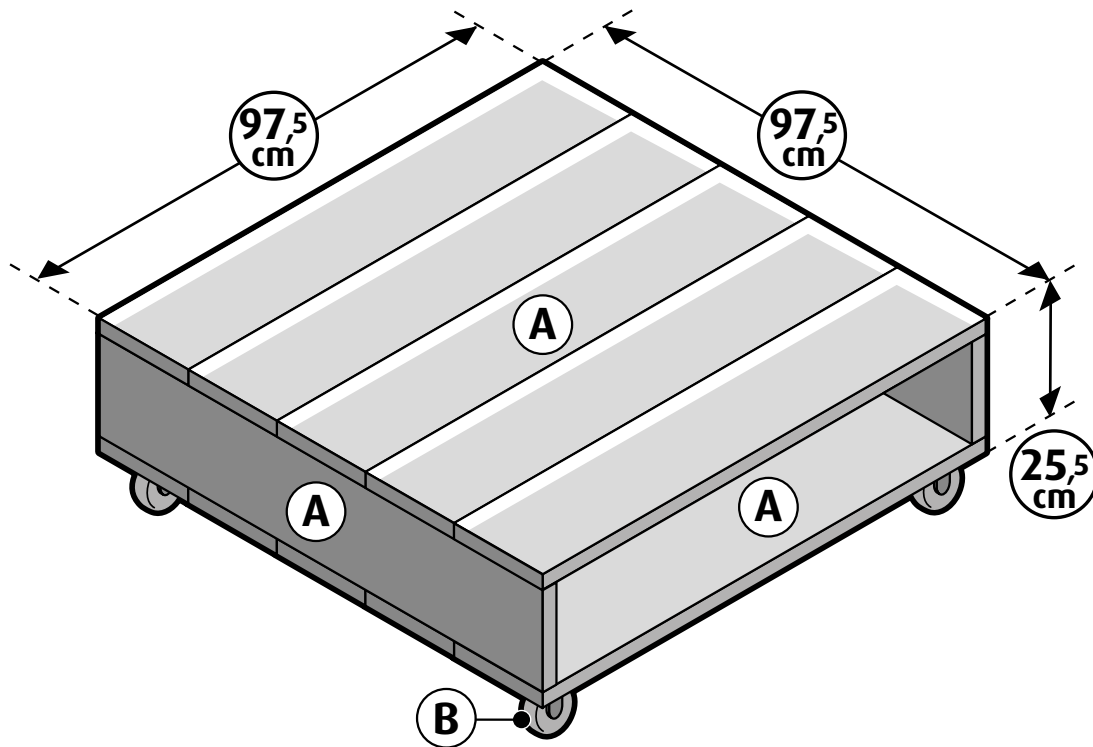

# Steigerhout - Salontafel op wielen stappenplan

## Salontafel op wielen Boodschappenlijst

Aantal	Materiaal	Afmeting	Lengte
6x	Steigerhout	30 x 195 mm	2500 mm
4x	Zwenkwiel met met bijbehorende schroeven		
1x	Doos zelfborende schroef 5x50mm, 100st		

## Salontafel op wielen Onderdelenlijst

Item	Aantal	Materiaal	Afmeting	Lengte
A	12x	Steigerhout	30 x 195 mm	975 mm
B	4x	Zwenkwiel		
+/-	40x	Zelfborende schroef	5 x 50 mm	