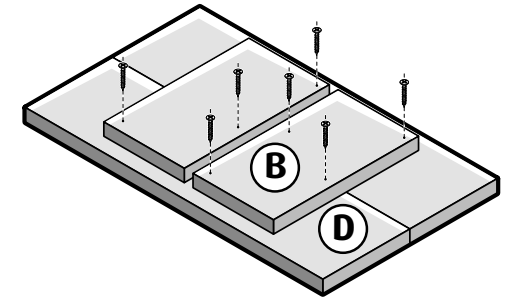

3 Rugleuning