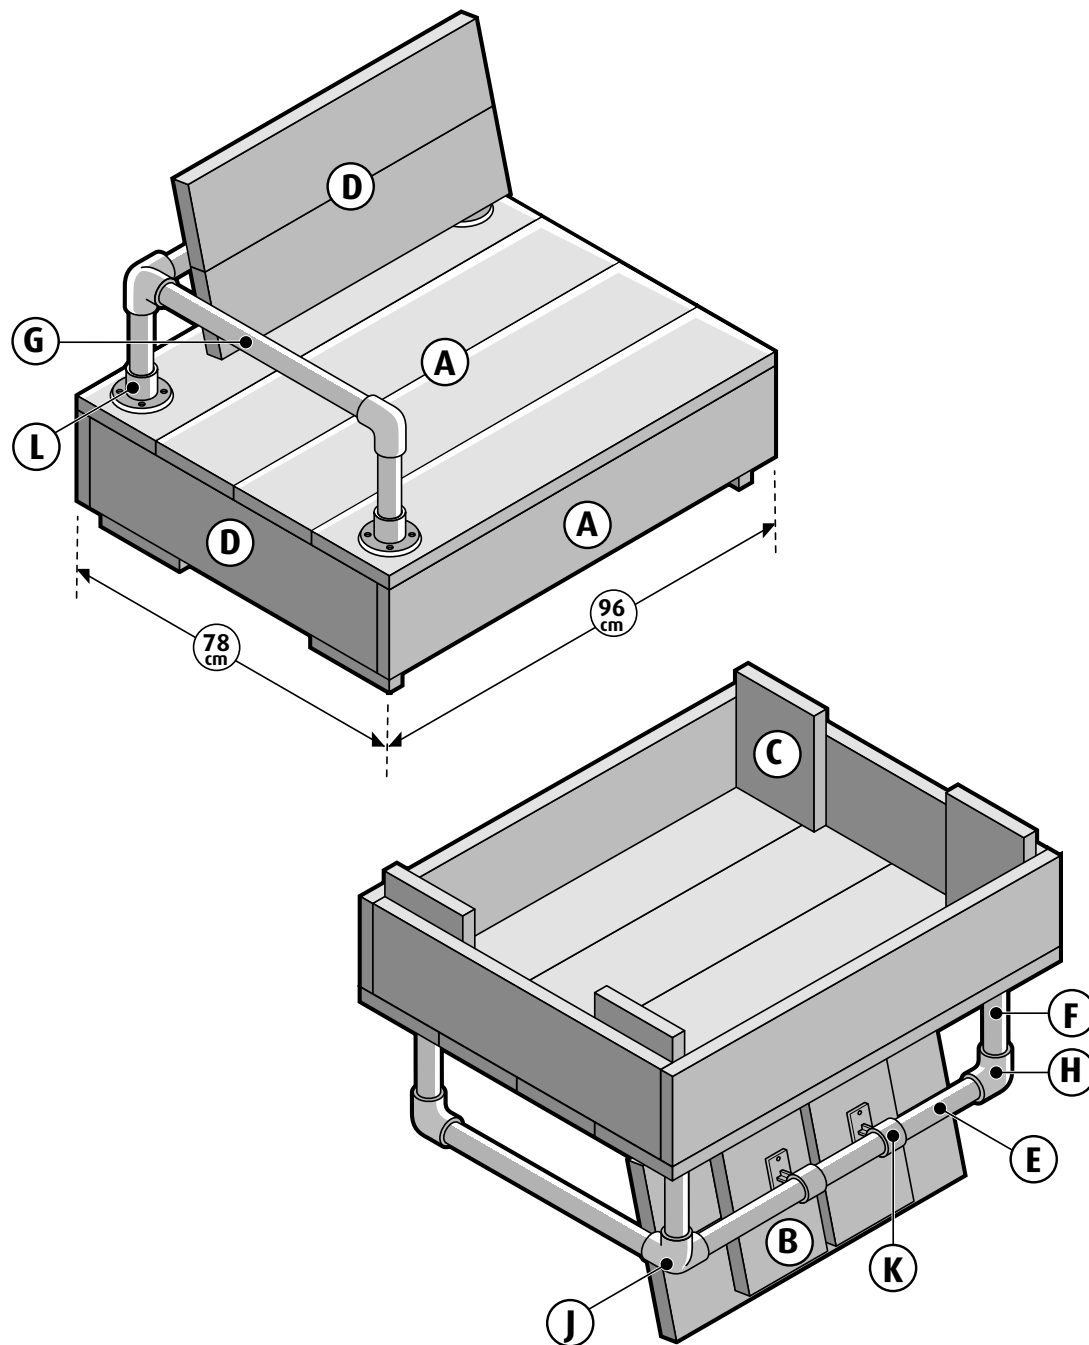

## Loungeset-Stoel Boodschappenlijst

Aantal	Materiaal	Afmeting	Lengte
5x	Steigerhout	30 x 195 mm	2500 mm
1x	Buis	∅42 mm	2000 mm
2x	Bocht	∅42 mm	
1x	Hoek	∅42 mm	
2x	Leuninghouder	∅42 mm	
3x	Voetplaat	∅42 mm	
1 doos	Zelfborende schroef 100st	5 x 50 mm	
24x	Schroef 5 x 20 mm cilinderkop		

## Loungeset-Stoel Onderdelenlijst

Item	Aantal	Materiaal	Afmeting	Lengte
A	6x	Steigerhout	30 x 195 mm	960 mm
B	2x	Steigerhout	30 x 195 mm	350 mm
C	4x	Steigerhout	30 x 195 mm	250 mm
D	4x	Steigerhout	30 x 195 mm	720 mm
E	1x	Buis	∅42 mm	740 mm
F	3x	Buis	∅42 mm	213 mm
G	1x	Buis	∅42 mm	540 mm
H	2x	Bocht	∅42 mm	
J	1x	Hoek	∅42 mm	
K	2x	Leuninghouder	∅42 mm	
L	3x	Voetplaat	∅42 mm	
+/-	64x	Zelfborende schroef 5 x 50 mm		
M	12x	Schroef 5 x 20 mm cilinderkop		