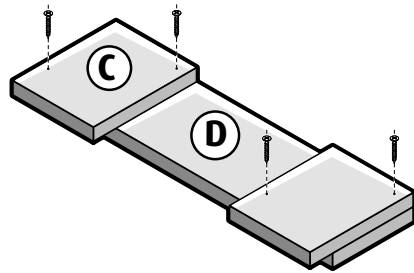

Steigerhout - Loungeset-Stoel stappenplan

1 Staanders