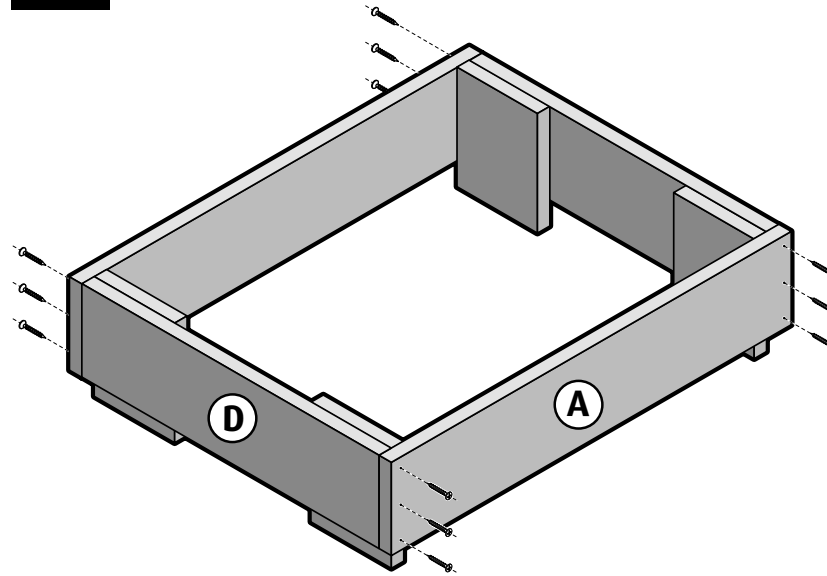

Steigerhout - Loungeset-Stoel stappenplan

1 Staanders

2

3 Rugleuning