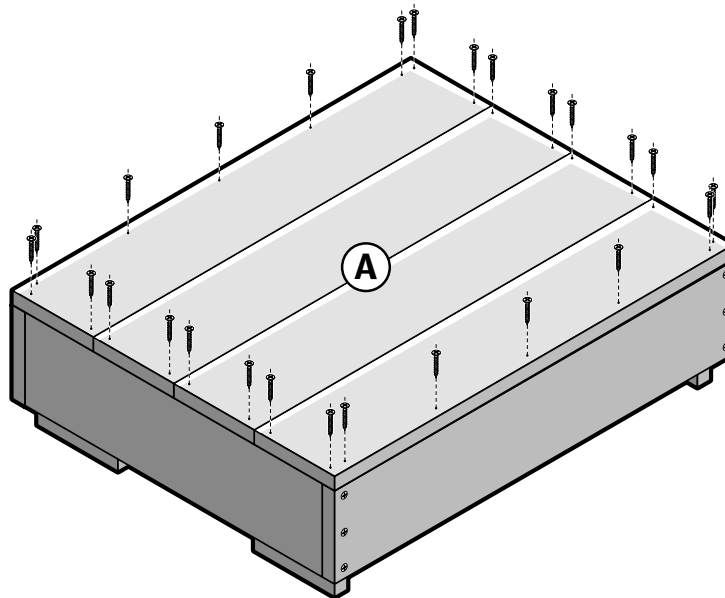

Steigerhout - Loungeset-Stoel stappenplan

1 Staanders

2

3 Rugleuning