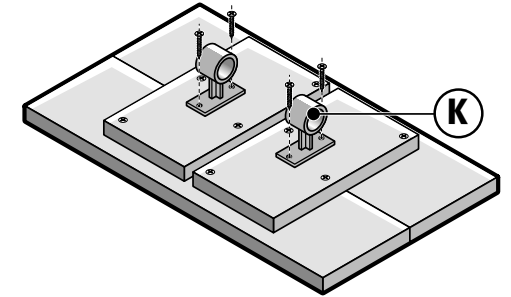

3 Rugleuning