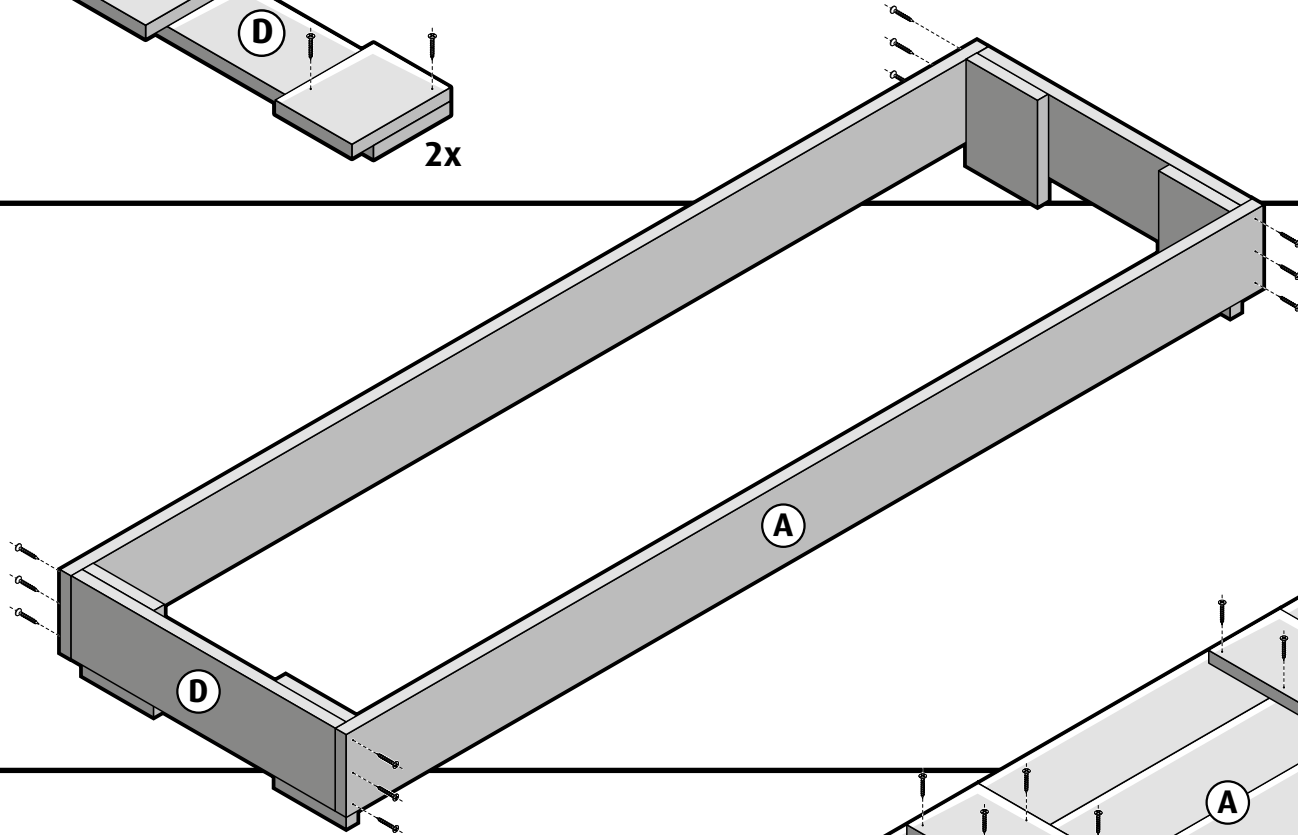

Steigerhout - Loungeset-Bank stappenplan

1 Staanders

2

3