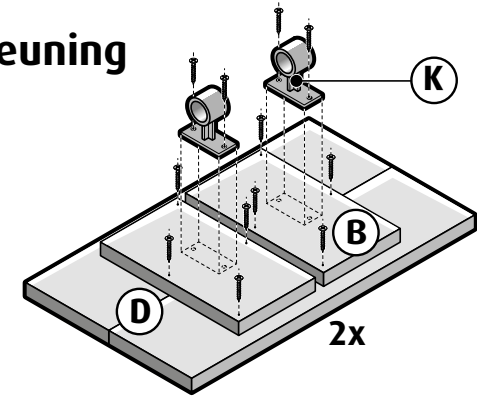

Loungeset-Bank Onderdelenlijst

Item	Aantal	Materiaal	Afmeting	Lengte
A	6x	Steigerhout	30 x 195 mm	2500 mm
B	4x	Steigerhout	30 x 195 mm	350 mm
C	4x	Steigerhout	30 x 195 mm	250 mm
D	8x	Steigerhout	30 x 195 mm	720 mm
E	2x	Buis	ø42 mm	740 mm
F	6x	Buis	ø42 mm	213 mm
G	2x	Buis	ø42 mm	540 mm
H	4x	Bocht	ø42 mm	
J	2x	Hoek	ø42 mm	
K	4x	Leuninghouder	ø42 mm	
L	6x	Voetplaat	ø42 mm	
+/-	80x	Zelfborende schroef 5 x 50 mm		
M	24x	Schroef 5 x 20 mm cilinderkop		

Steigerhout - Loungeset-Bank stappenplan

1 Staanders

2

3

Steigerhout - Loungeset-Bank stappenanleitung

4

5

Rugleuning

6

Steigerhout - Loungeset-Bank stappenplan

Zaagplan