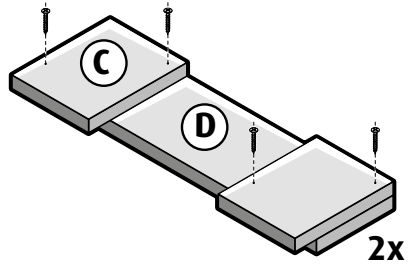

Steigerhout - Loungeset-Bank stappenplan

1 Staanders