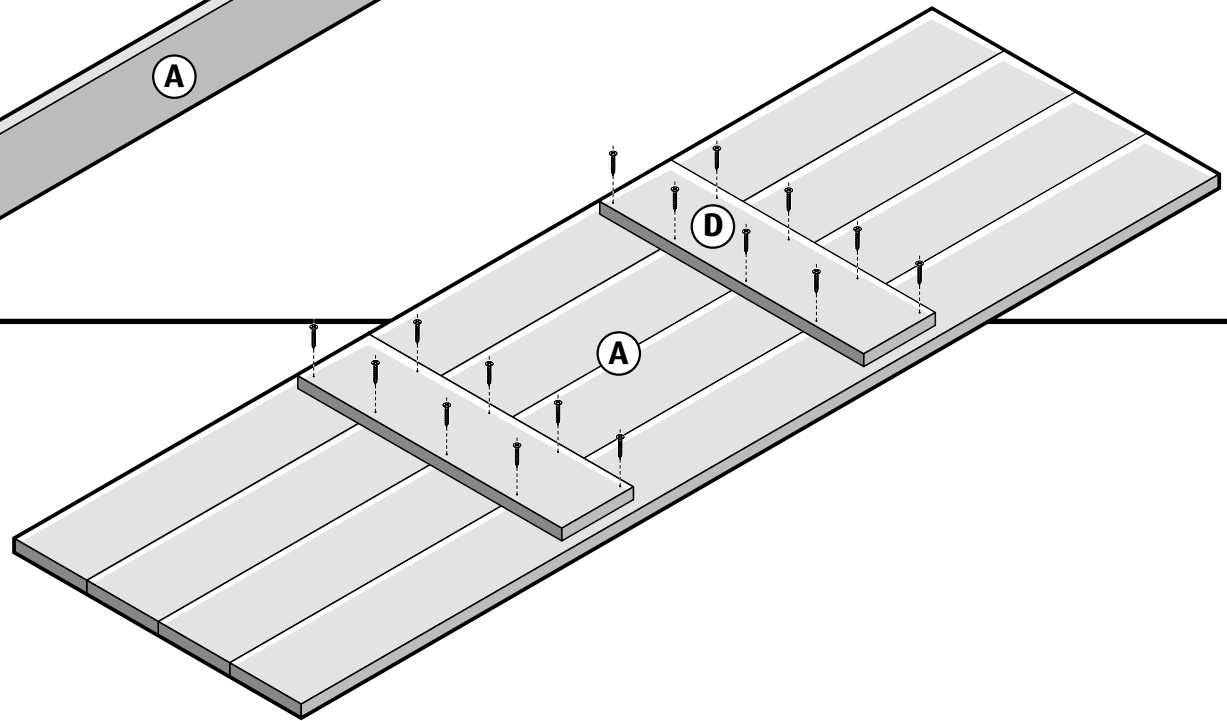

Loungeset-Bank Onderdelenlijst

Item	Aantal	Materiaal	Afmeting	Lengte
A	6x	Steigerhout	30 x 195 mm	2500 mm
B	4x	Steigerhout	30 x 195 mm	350 mm
C	4x	Steigerhout	30 x 195 mm	250 mm
D	8x	Steigerhout	30 x 195 mm	720 mm
E	2x	Buis	ø42 mm	740 mm
F	6x	Buis	ø42 mm	213 mm
G	2x	Buis	ø42 mm	540 mm
H	4x	Bocht	ø42 mm	
J	2x	Hoek	ø42 mm	
K	4x	Leuninghouder	ø42 mm	
L	6x	Voetplaat	ø42 mm	
+/-	80x	Zelfborende schroef 5 x 50 mm		
M	24x	Schroef 5 x 20 mm cilinderkop		

Steigerhout - Loungeset-Bank stappenplan

1 Staanders

2

3

Steigerhout - Loungeset-Bank stappenanleitung

4

5

Rugleuning

6

Steigerhout - Loungeset-Bank stappenplan

Zaagplan