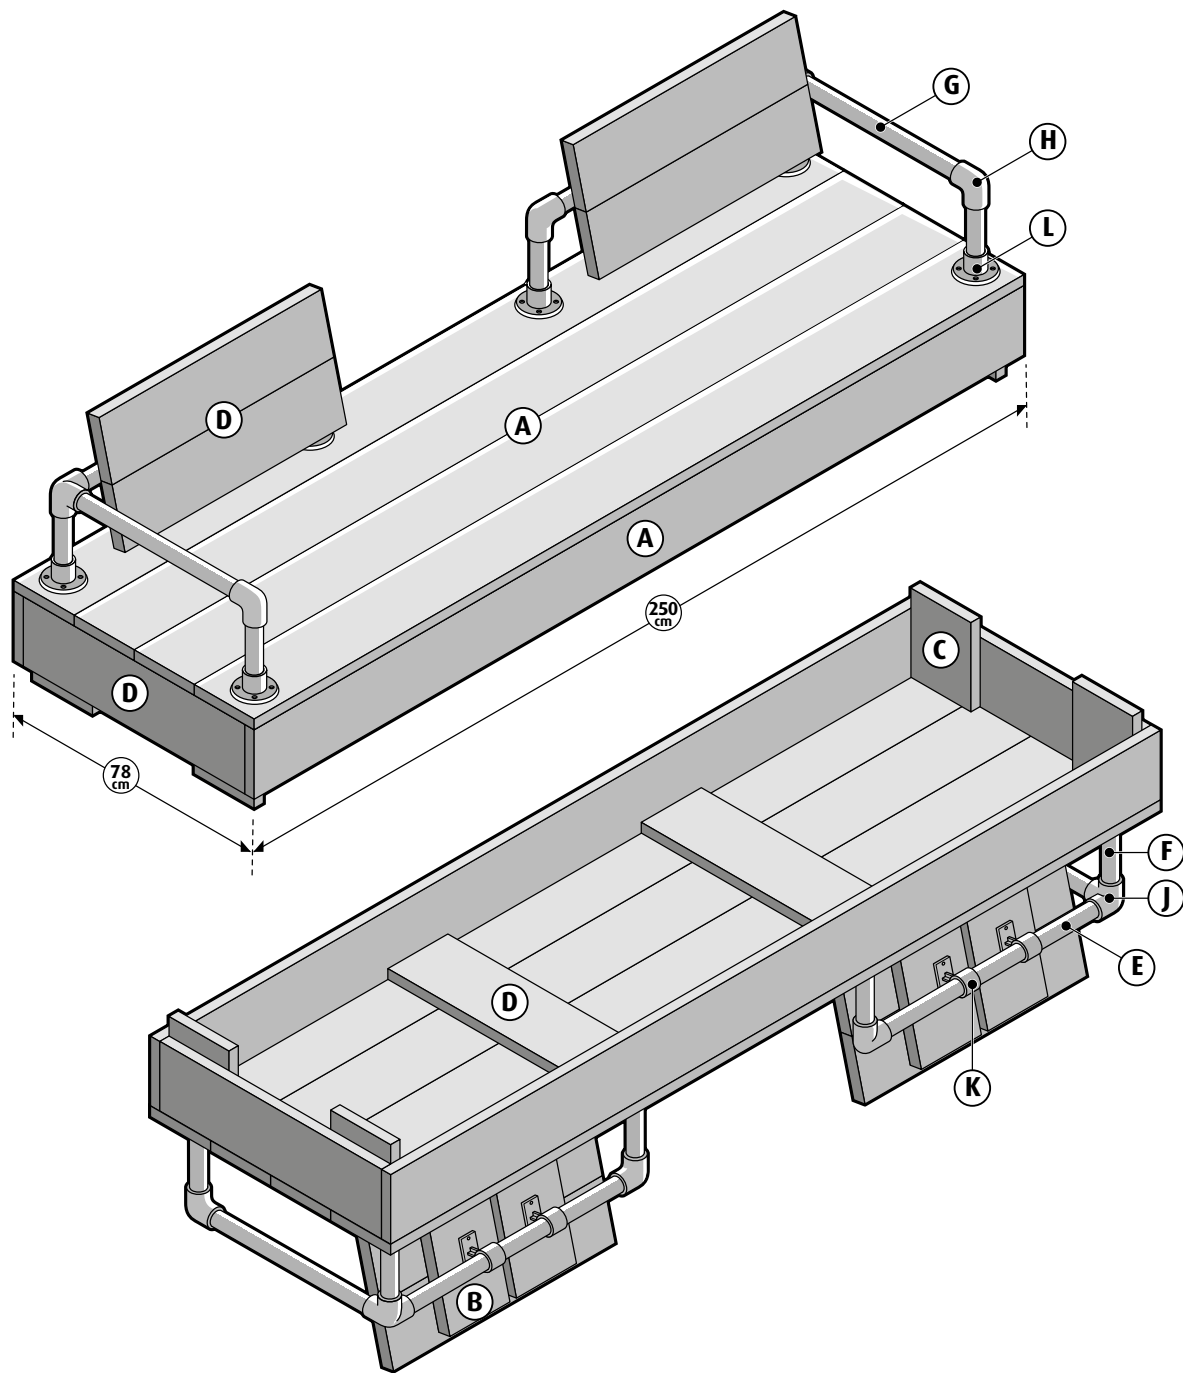

Steigerhout - Loungeset-Bank stappenplan

Loungeset-Bank Boodschappenlijst

Aantal	Materiaal	Afmeting	Lengte
9x	Steigerhout	30 x 195 mm	2500 mm
2x	Buis	ø42 mm	2000 mm
4x	Bocht	ø42 mm	
2x	Hoek	ø42 mm	
4x	Leuninghouder	ø42 mm	
6x	Voetplaat	ø42 mm	
1 doos	Zelfborende schroef 100st	5 x 50 mm	
24x	Schroef 5 x 20 mm cilinderkop		

Loungeset-Bank Onderdelenlijst

Item	Aantal	Materiaal	Afmeting	Lengte
A	6x	Steigerhout	30 x 195 mm	2500 mm
B	4x	Steigerhout	30 x 195 mm	350 mm
C	4x	Steigerhout	30 x 195 mm	250 mm
D	8x	Steigerhout	30 x 195 mm	720 mm
E	2x	Buis	ø42 mm	740 mm
F	6x	Buis	ø42 mm	213 mm
G	2x	Buis	ø42 mm	540 mm
H	4x	Bocht	ø42 mm	
J	2x	Hoek	ø42 mm	
K	4x	Leuninghouder	ø42 mm	
L	6x	Voetplaat	ø42 mm	
+/-	80x	Zelfborende schroef 5 x 50 mm		
M	24x	Schroef 5 x 20 mm cilinderkop		

6

Steigerhout - Loungeset-Bank stappenplan

Zaagplan