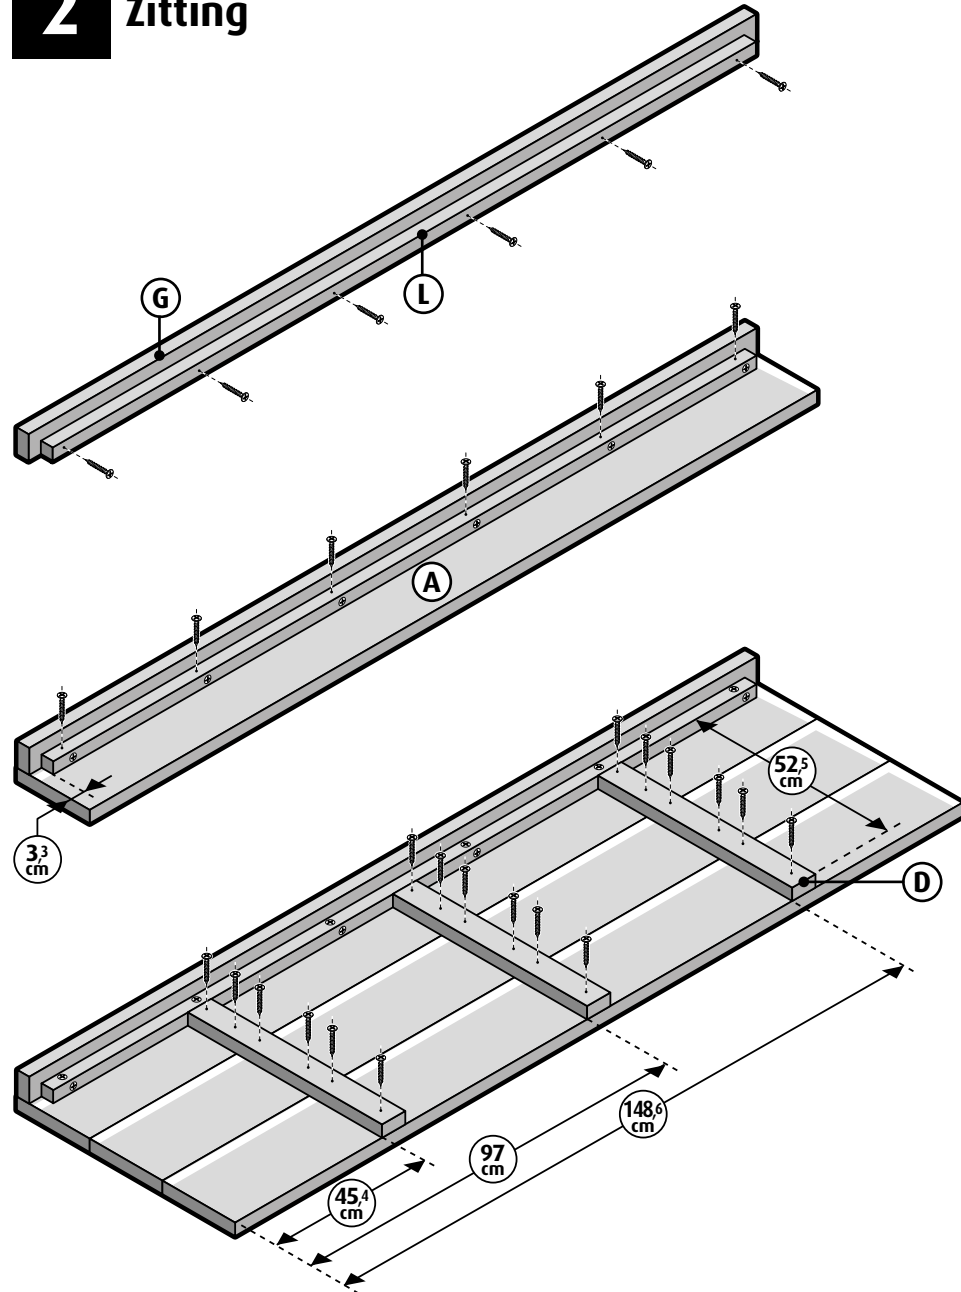

Steigerhout - Bank XL stappenplan

Bank XL Boodschappenlijst

Aantal	Materiaal	Afmeting	Lengte
11x	Steigerhout	30 x 195 mm	2500 mm
4x	Verbindingslat breed	30 x 62 mm	2500 mm
4x	Verbindingslat smal	30 x 30 mm	2500 mm
1 doos	Zelfborende schroef 200st	5 x 50 mm	

Bank XL Onderdelenlijst

Item	Aantal	Materiaal	Afmeting	Lengte
A	5x	Steigerhout	30 x 195 mm	2000 mm
B	2x	Steigerhout	30 x 195 mm	842 mm
C	20x	Steigerhout	30 x 195 mm	600 mm
D	3x	Verbindingslat breed	30 x 62 mm	525 mm
E	3x	Verbindingslat breed	30 x 62 mm	425 mm
G	2x	Verbindingslat breed	30 x 62 mm	2000 mm
H	2x	Verbindingslat breed	30 x 62 mm	395 mm
J	2x	Verbindingslat breed	30 x 62 mm	810 mm
K	8x	Verbindingslat smal	30 x 30 mm	775 mm
L	1x	Verbindingslat smal	30 x 30 mm	1934 mm
+/-	200x	Zelfborende schroef	5 x 50 mm	

Steigerhout - Bank XL stappenplan

1 Armleuningen

Steigerhout - Bank XL stappenplan

2 Zitting

3 Rugleuning

Steigerhout - Bank XL stappenplan

4 Zitting op arMLEUNINGEN monteren

5 Rugleuning monteren