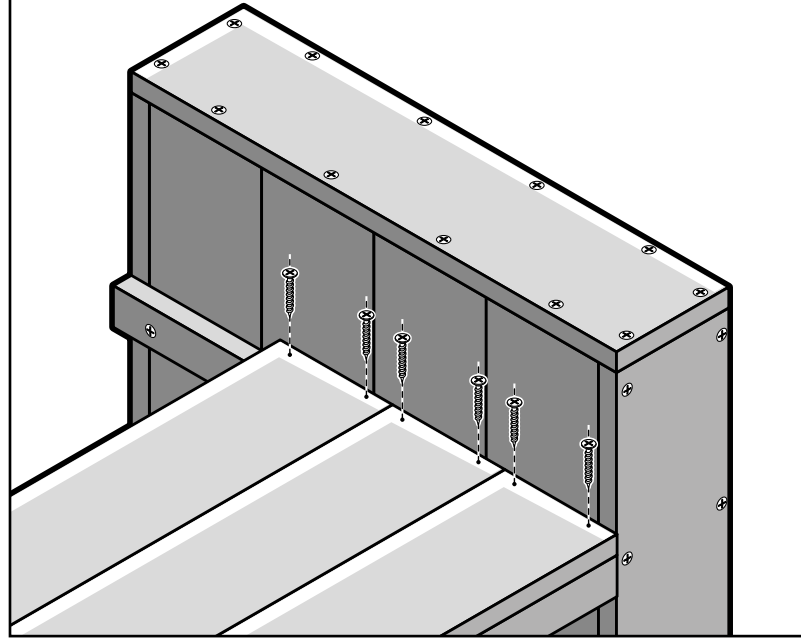

Bank XL Onderdelenlijst

Item	Aantal	Materiaal	Afmeting	Lengte
A	5x	Steigerhout	30 x 195 mm	2000 mm
B	2x	Steigerhout	30 x 195 mm	842 mm
C	20x	Steigerhout	30 x 195 mm	600 mm
D	3x	Verbindingslat breed	30 x 62 mm	525 mm
E	3x	Verbindingslat breed	30 x 62 mm	425 mm
G	2x	Verbindingslat breed	30 x 62 mm	2000 mm
H	2x	Verbindingslat breed	30 x 62 mm	395 mm
J	2x	Verbindingslat breed	30 x 62 mm	810 mm
K	8x	Verbindingslat smal	30 x 30 mm	775 mm
L	1x	Verbindingslat smal	30 x 30 mm	1934 mm
+/-	200x	Zelfborende schroef	5 x 50 mm	

Steigerhout - Bank XL stappenplan

1 Armleuningen

Steigerhout - Bank XL stappenplan

2 Zitting

3 Rugleuning

Steigerhout - Bank XL stappenplan

4 Zitting op arMLEUNINGEN monteren

5 Rugleuning monteren