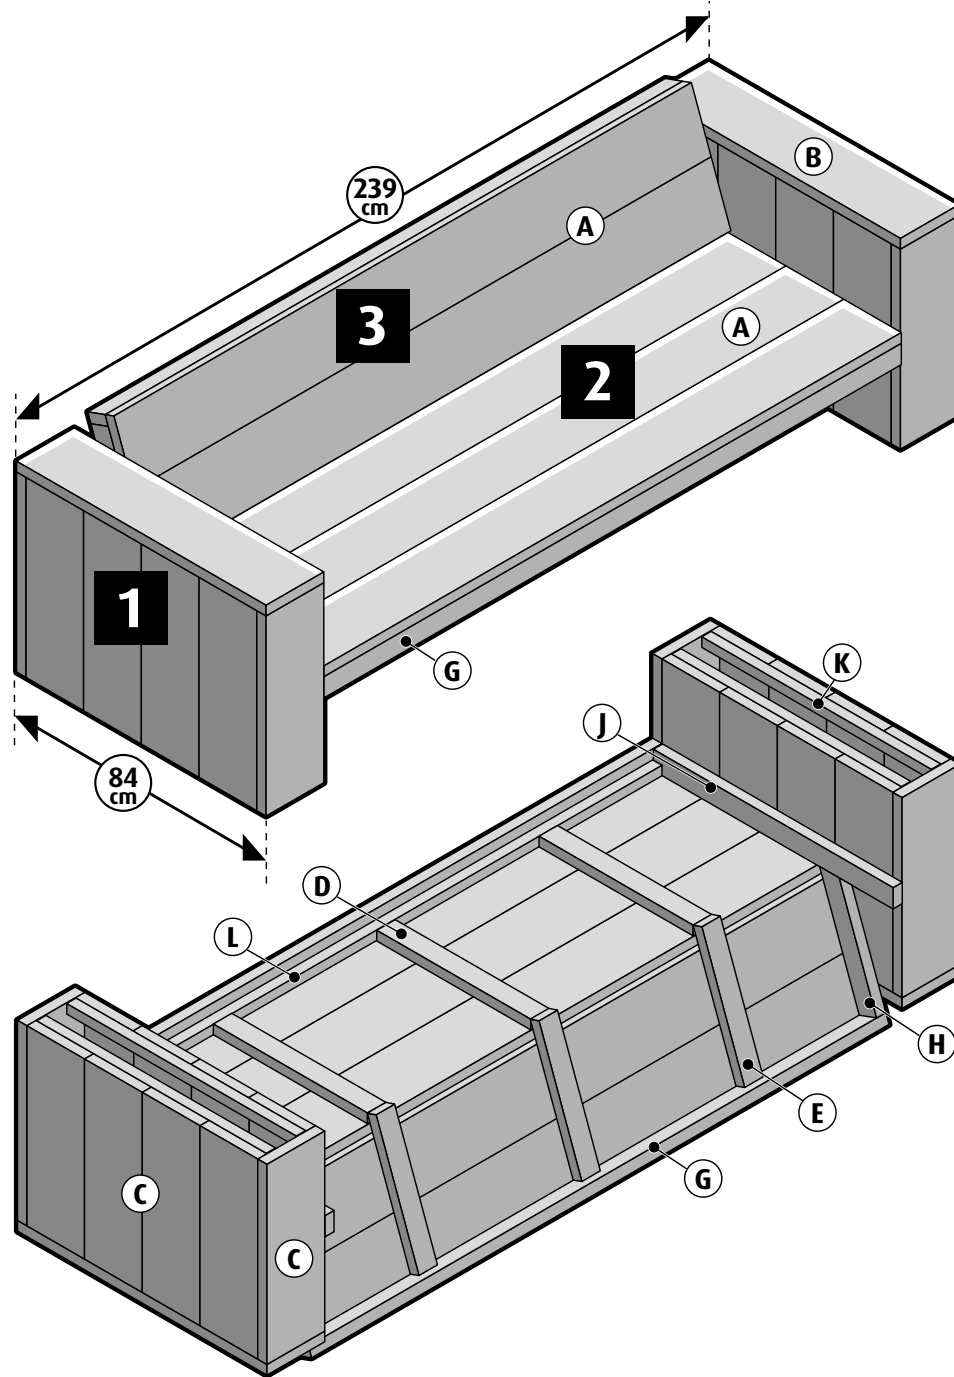

Steigerhout - Bank XL stappenplan

Bank XL Boodschappenlijst

Aantal	Materiaal	Afmeting	Lengte
11x	Steigerhout	30 x 195 mm	2500 mm
4x	Verbindingslat breed	30 x 62 mm	2500 mm
4x	Verbindingslat smal	30 x 30 mm	2500 mm
1 doos	Zelfborende schroef 200st	5 x 50 mm	

Bank XL Onderdelenlijst

Item	Aantal	Materiaal	Afmeting	Lengte
A	5x	Steigerhout	30 x 195 mm	2000 mm
B	2x	Steigerhout	30 x 195 mm	842 mm
C	20x	Steigerhout	30 x 195 mm	600 mm
D	3x	Verbindingslat breed	30 x 62 mm	525 mm
E	3x	Verbindingslat breed	30 x 62 mm	425 mm
G	2x	Verbindingslat breed	30 x 62 mm	2000 mm
H	2x	Verbindingslat breed	30 x 62 mm	395 mm
J	2x	Verbindingslat breed	30 x 62 mm	810 mm
K	8x	Verbindingslat smal	30 x 30 mm	775 mm
L	1x	Verbindingslat smal	30 x 30 mm	1934 mm
+/-	200x	Zelfborende schroef	5 x 50 mm	