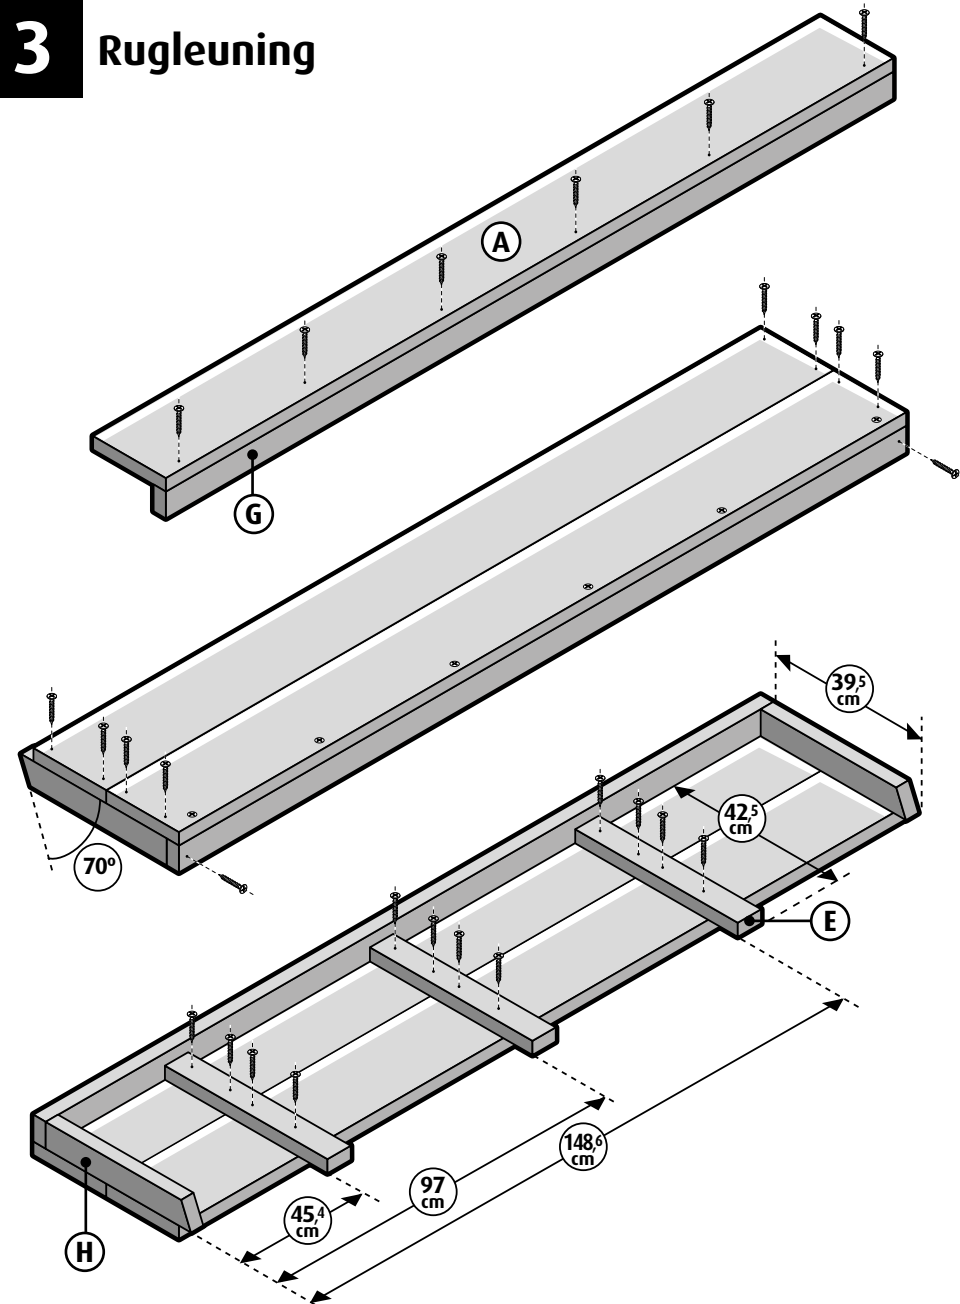

Steigerhout - Bank XL stappenplan

Bank XL Boodschappenlijst

Aantal	Materiaal	Afmeting	Lengte
11x	Steigerhout	30 x 195 mm	2500 mm
4x	Verbindingslat breed	30 x 62 mm	2500 mm
4x	Verbindingslat smal	30 x 30 mm	2500 mm
1 doos	Zelfborende schroef 200st	5 x 50 mm	

Bank XL Onderdelenlijst

Item	Aantal	Materiaal	Afmeting	Lengte
A	5x	Steigerhout	30 x 195 mm	2000 mm
B	2x	Steigerhout	30 x 195 mm	842 mm
C	20x	Steigerhout	30 x 195 mm	600 mm
D	3x	Verbindingslat breed	30 x 62 mm	525 mm
E	3x	Verbindingslat breed	30 x 62 mm	425 mm
G	2x	Verbindingslat breed	30 x 62 mm	2000 mm
H	2x	Verbindingslat breed	30 x 62 mm	395 mm
J	2x	Verbindingslat breed	30 x 62 mm	810 mm
K	8x	Verbindingslat smal	30 x 30 mm	775 mm
L	1x	Verbindingslat smal	30 x 30 mm	1934 mm
+/-	200x	Zelfborende schroef	5 x 50 mm	

Steigerhout - Bank XL stappenplan

1 Armleuningen

Steigerhout - Bank XL stappenplan

2 Zitting

3 Rugleuning

Steigerhout - Bank XL stappenplan

4 Zitting op arMLEUNINGEN monteren

5 Rugleuning monteren