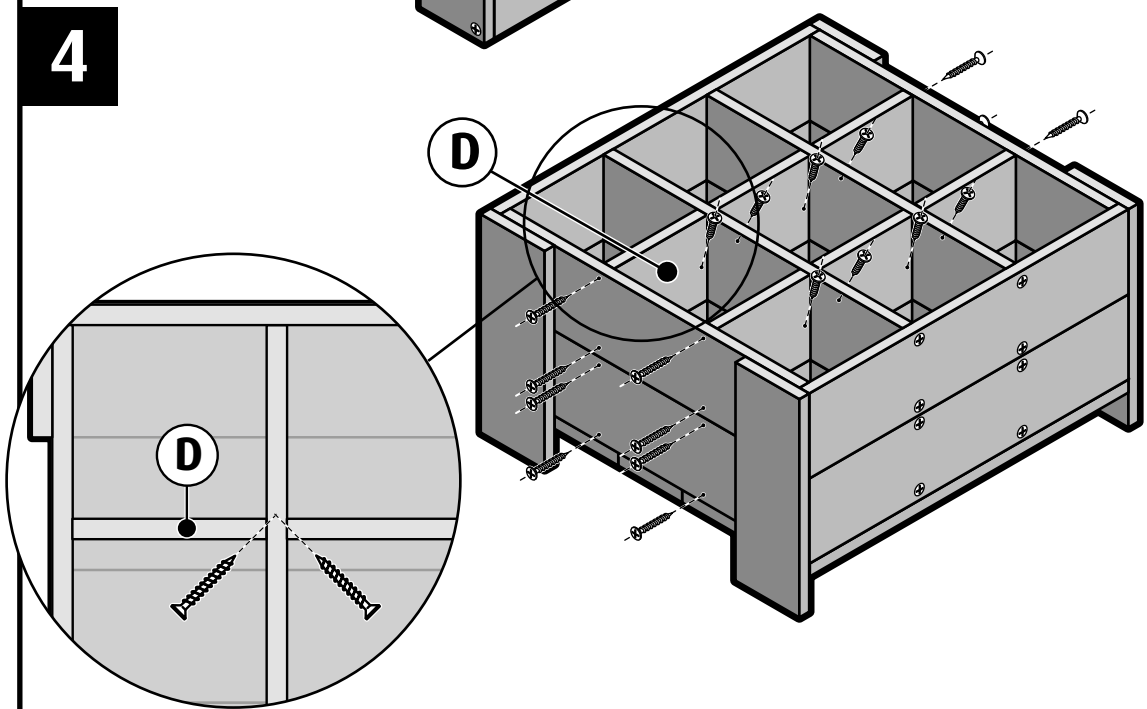

Steigerhout - Stadstuin stappenplan

Stadstuin Boodschappenlijst

Aantal	Materiaal	Afmeting	Lengte
9x	Steigerhout	30 x 195 mm	2500 mm
1x	Doos zelfborende schroef 5x50mm, 100st		

Stadstuin Onderdelenlijst

Item	Aantal	Materiaal	Afmeting	Lengte
A	9x	Steigerhout	30 x 195 mm	975 mm
B	8x	Steigerhout	30 x 195 mm	915 mm
C	4x	Steigerhout	30 x 195 mm	500 mm
D	12x	Steigerhout	30 x 195 mm	285 mm
+/-	92x	Zelfborende schroef	5 x 50 mm	

TIP: gebruik tuinfolie aan de binnenkant, voor een langere levensduur

Steigerhout - Stadstuin stappenplan

Steigerhout - Stadstuin stappenplan

CanDo®

5

Zaagplan