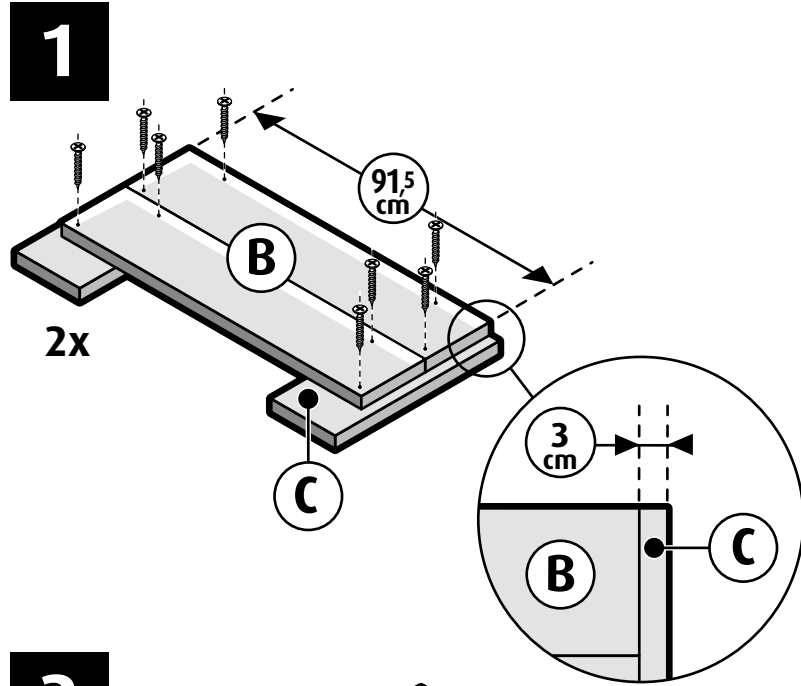

Steigerhout - Stadstuin stappenplan

Stadstuin Boodschappenlijst

Aantal	Materiaal	Afmeting	Lengte
9x	Steigerhout	30 x 195 mm	2500 mm
1x	Doos zelfborende schroef 5x50mm, 100st		

Stadstuin Onderdelenlijst

Item	Aantal	Materiaal	Afmeting	Lengte
A	9x	Steigerhout	30 x 195 mm	975 mm
B	8x	Steigerhout	30 x 195 mm	915 mm
C	4x	Steigerhout	30 x 195 mm	500 mm
D	12x	Steigerhout	30 x 195 mm	285 mm
+/-	92x	Zelfborende schroef	5 x 50 mm	

TIP: gebruik tuinfolie aan de binnenkant, voor een langere levensduur

Steigerhout - Stadstuin stappenplan

Steigerhout - Stadstuin stappenplan

CanDo®

5

Zaagplan