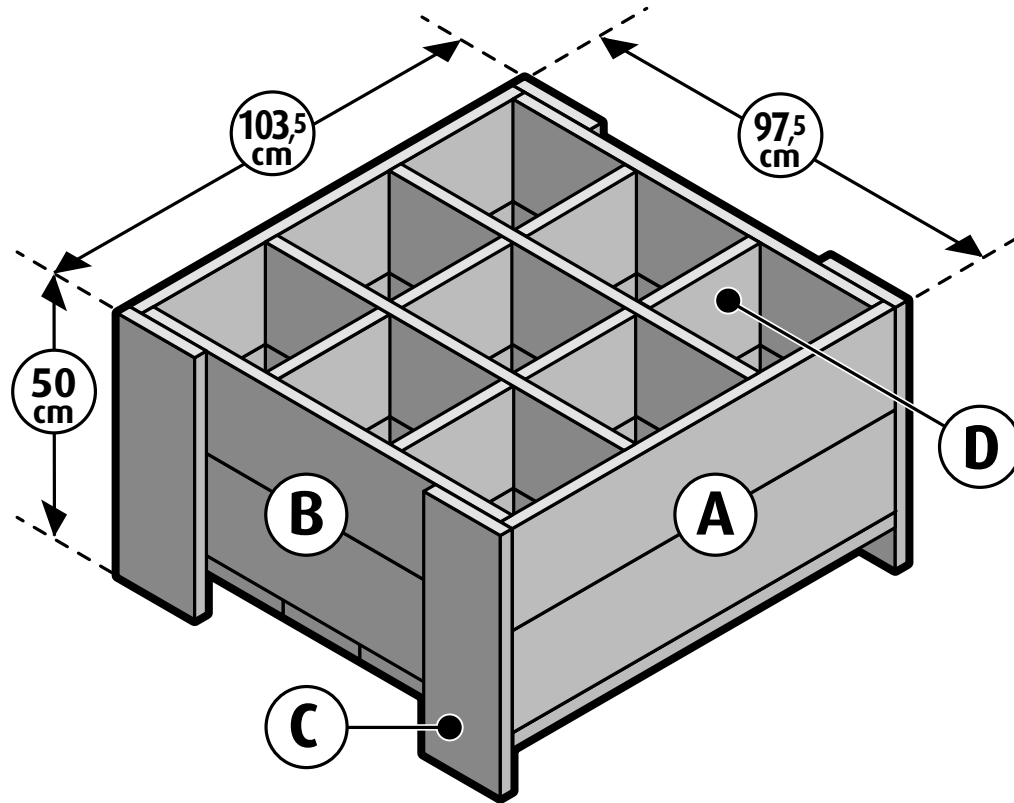

Steigerhout - Stadstuin stappenplan

Stadstuin Boodschappenlijst

Aantal	Materiaal	Afmeting	Lengte
9x	Steigerhout	30 x 195 mm	2500 mm
1x	Doos zelfborende schroef 5x50mm, 100st		

Stadstuin Onderdelenlijst

Item	Aantal	Materiaal	Afmeting	Lengte
A	9x	Steigerhout	30 x 195 mm	975 mm
B	8x	Steigerhout	30 x 195 mm	915 mm
C	4x	Steigerhout	30 x 195 mm	500 mm
D	12x	Steigerhout	30 x 195 mm	285 mm
+/-	92x	Zelfborende schroef	5 x 50 mm	

TIP: gebruik tuinfolie aan de binnenkant, voor een langere levensduur

Steigerhout - Stadstuin stappenplan

Steigerhout - Stadstuin stappenplan

CanDo®

5

Zaagplan