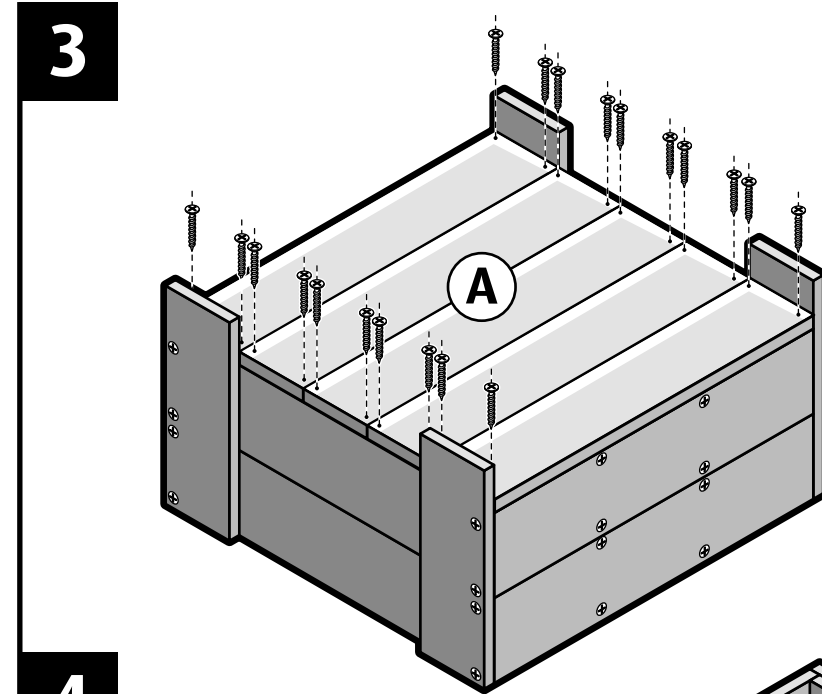

Steigerhout - Stadstuin stappenplan

Stadstuin Boodschappenlijst

Aantal	Materiaal	Afmeting	Lengte
9x	Steigerhout	30 x 195 mm	2500 mm
1x	Doos zelfborende schroef 5x50mm, 100st		

Stadstuin Onderdelenlijst

Item	Aantal	Materiaal	Afmeting	Lengte
A	9x	Steigerhout	30 x 195 mm	975 mm
B	8x	Steigerhout	30 x 195 mm	915 mm
C	4x	Steigerhout	30 x 195 mm	500 mm
D	12x	Steigerhout	30 x 195 mm	285 mm
+/-	92x	Zelfborende schroef	5 x 50 mm	

TIP: gebruik tuinfolie aan de binnenkant, voor een langere levensduur

Steigerhout - Stadstuin stappenplan

Steigerhout - Stadstuin stappenplan

CanDo®

5

Zaagplan