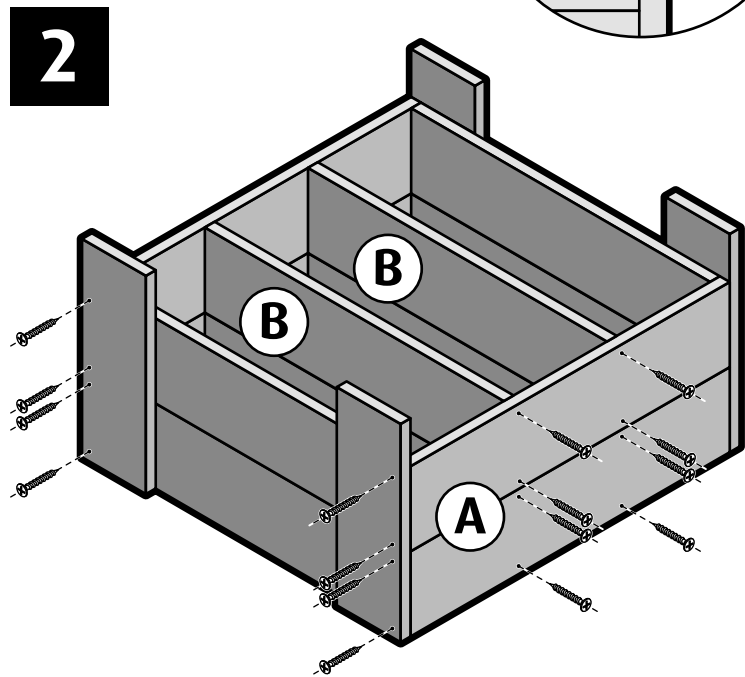

Steigerhout - Stadstuin stappenplan

Stadstuin Boodschappenlijst

Aantal	Materiaal	Afmeting	Lengte
9x	Steigerhout	30 x 195 mm	2500 mm
1x	Doos zelfborende schroef 5x50mm, 100st		

Stadstuin Onderdelenlijst

Item	Aantal	Materiaal	Afmeting	Lengte
A	9x	Steigerhout	30 x 195 mm	975 mm
B	8x	Steigerhout	30 x 195 mm	915 mm
C	4x	Steigerhout	30 x 195 mm	500 mm
D	12x	Steigerhout	30 x 195 mm	285 mm
+/-	92x	Zelfborende schroef	5 x 50 mm	

TIP: gebruik tuinfolie aan de binnenkant, voor een langere levensduur

Steigerhout - Stadstuin stappenplan

Steigerhout - Stadstuin stappenplan

CanDo®

5

Zaagplan