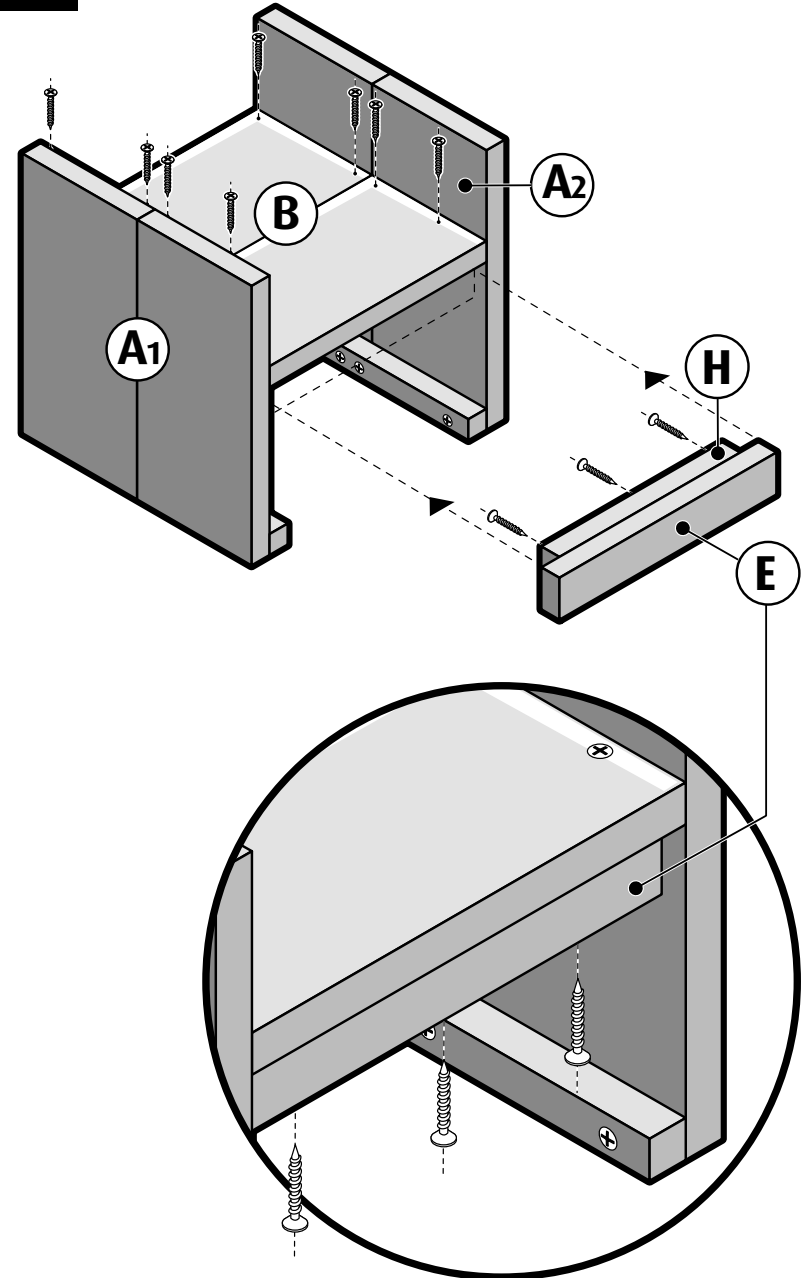

Steigerhout - Stoel klein stappenplan

Stoel klein Boodschappenlijst (maten ca.)

Aantal	Materiaal	Dikte	Breedte	Lengte
2x	Steigerhout	30 mm	190 mm	2500 mm
1x	Verbindingslat breed	30 mm	62 mm	2500 mm
1x	Verbindingslat smal	30 mm	30 mm	2500 mm
1x	Doos zelfborende schroef 5 x 50 mm, 100st			

Stoel klein Onderdelenlijst (maten ca.)

Item	Aantal	Materiaal	Dikte	Breedte	Lengte
A	4x	Steigerhout	30 mm	190 mm	400 mm
B	4x	Steigerhout	30 mm	190 mm	360 mm
C	2x	Verbindingslat breed	30 mm	62 mm	400 mm
D	2x	Verbindingslat breed	30 mm	62 mm	380 mm
E	1x	Verbindingslat breed	30 mm	62 mm	360 mm
F	2x	Verbindingslat smal	30 mm	30 mm	380 mm
G	2x	Verbindingslat smal	30 mm	30 mm	330 mm
H	1x	Verbindingslat smal	30 mm	30 mm	300 mm
+/-	52x	Zelfborende schroef 5 x 50 mm			

Steigerhout - Stoel klein stappenplan

1 Linker en rechter zijkant

2 Rugleuning

3 Monteren zitting

Steigerhout - Stoel klein stappenplan

4

Monteren rugleuning en arMLEuning

Zaagplan