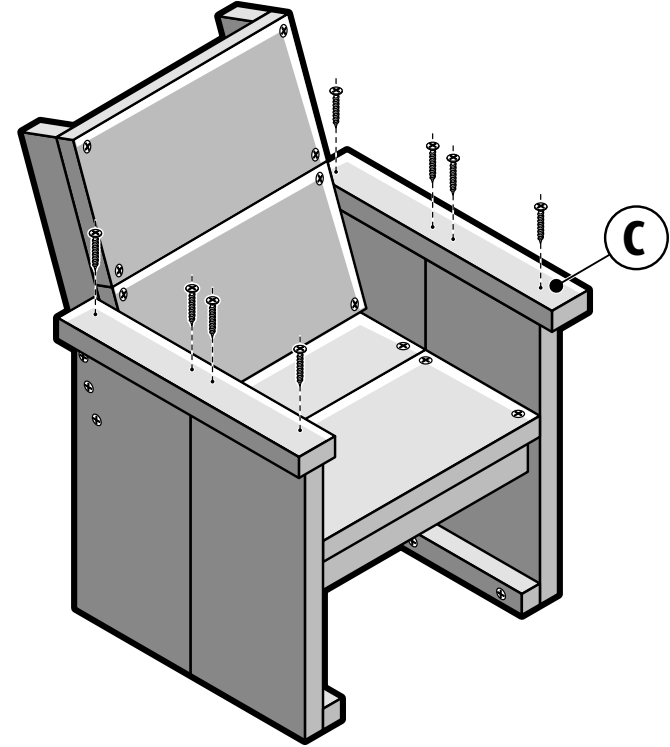

Steigerhout - Stoel klein stappenplan

Stoel klein Boodschappenlijst (maten ca.)

Aantal	Materiaal	Dikte	Breedte	Lengte
2x	Steigerhout	30 mm	190 mm	2500 mm
1x	Verbindingslat breed	30 mm	62 mm	2500 mm
1x	Verbindingslat smal	30 mm	30 mm	2500 mm
1x	Doos zelfborende schroef 5 x 50 mm, 100st			

Stoel klein Onderdelenlijst (maten ca.)

Item	Aantal	Materiaal	Dikte	Breedte	Lengte
A	4x	Steigerhout	30 mm	190 mm	400 mm
B	4x	Steigerhout	30 mm	190 mm	360 mm
C	2x	Verbindingslat breed	30 mm	62 mm	400 mm
D	2x	Verbindingslat breed	30 mm	62 mm	380 mm
E	1x	Verbindingslat breed	30 mm	62 mm	360 mm
F	2x	Verbindingslat smal	30 mm	30 mm	380 mm
G	2x	Verbindingslat smal	30 mm	30 mm	330 mm
H	1x	Verbindingslat smal	30 mm	30 mm	300 mm
+/-	52x	Zelfborende schroef 5 x 50 mm			

Steigerhout - Stoel klein stappenplan

1 Linker en rechter zijkant

2 Rugleuning

3 Monteren zitting

Steigerhout - Stoel klein stappenplan

4

Monteren rugleuning en arMLEuning

Zaagplan