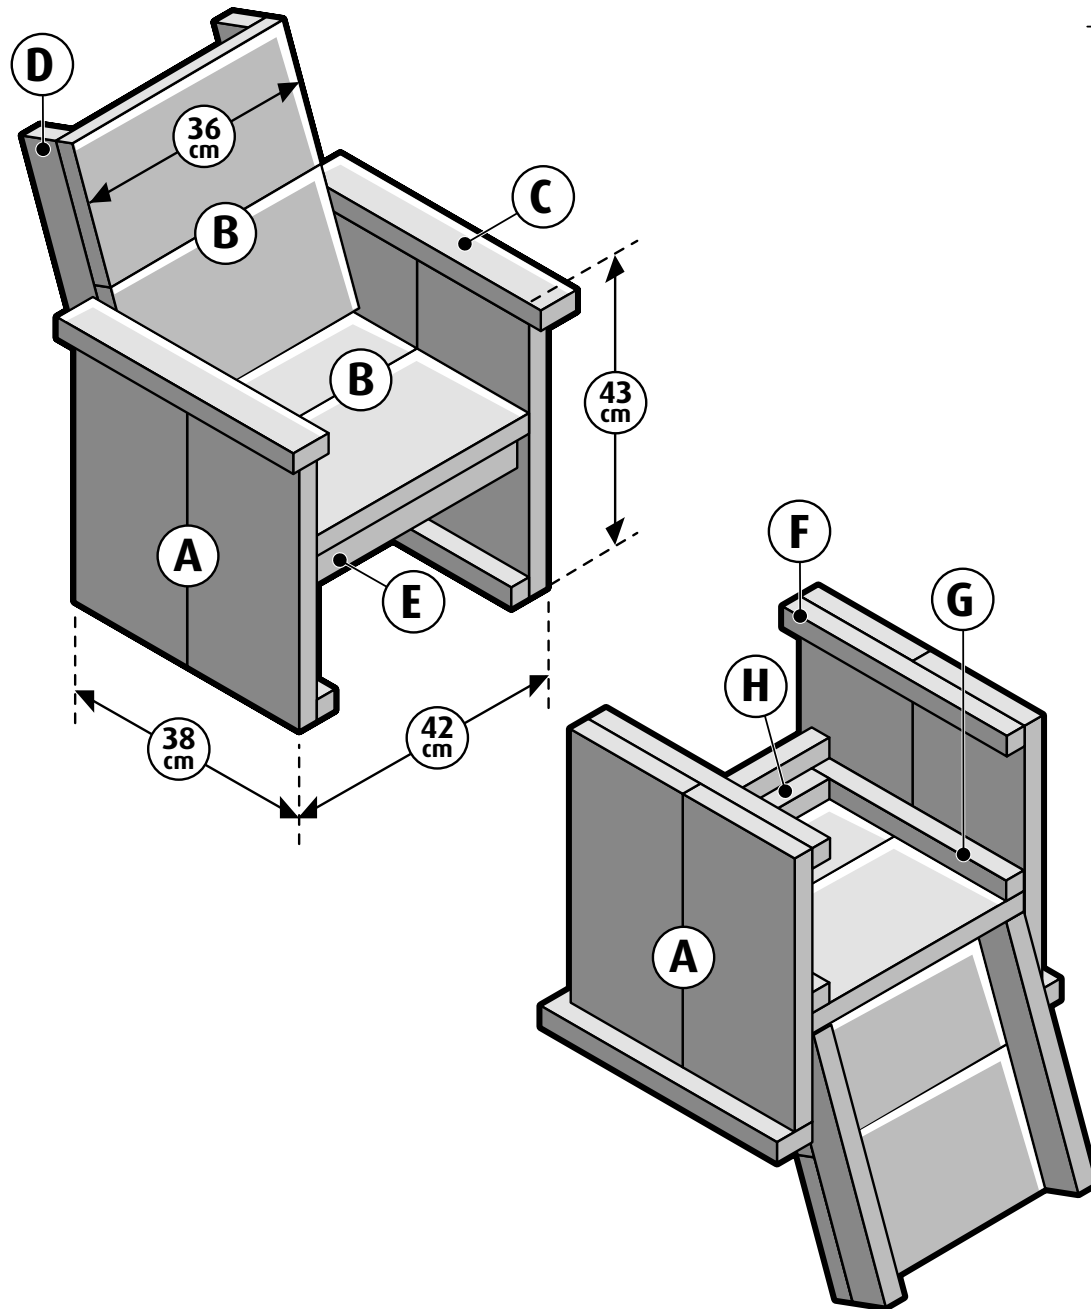

Steigerhout - Stoel klein stappenplan

Stoel klein Boodschappenlijst (maten ca.)

Aantal	Materiaal	Dikte	Breedte	Lengte
2x	Steigerhout	30 mm	190 mm	2500 mm
1x	Verbindingslat breed	30 mm	62 mm	2500 mm
1x	Verbindingslat smal	30 mm	30 mm	2500 mm
1x	Doos zelfborende schroef 5 x 50 mm, 100st			

Stoel klein Onderdelenlijst (maten ca.)

Item	Aantal	Materiaal	Dikte	Breedte	Lengte
A	4x	Steigerhout	30 mm	190 mm	400 mm
B	4x	Steigerhout	30 mm	190 mm	360 mm
C	2x	Verbindingslat breed	30 mm	62 mm	400 mm
D	2x	Verbindingslat breed	30 mm	62 mm	380 mm
E	1x	Verbindingslat breed	30 mm	62 mm	360 mm
F	2x	Verbindingslat smal	30 mm	30 mm	380 mm
G	2x	Verbindingslat smal	30 mm	30 mm	330 mm
H	1x	Verbindingslat smal	30 mm	30 mm	300 mm
+/-	52x	Zelfborende schroef 5 x 50 mm			

Steigerhout - Stoel klein stappenplan

1 Linker en rechter zijkant

2 Rugleuning

3 Monteren zitting

Steigerhout - Stoel klein stappenplan

4

Monteren rugleuning en arMLEuning

Zaagplan