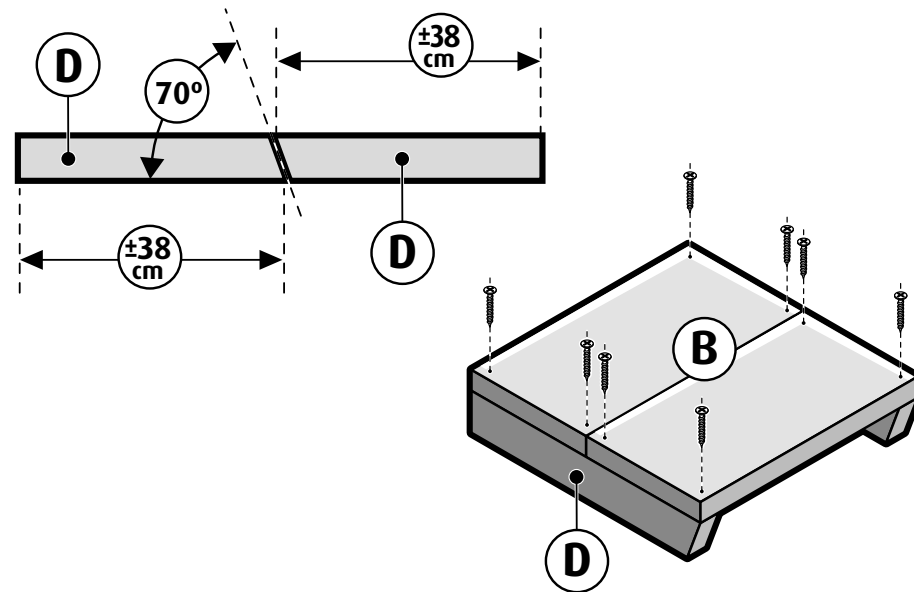

Steigerhout - Stoel klein stappenplan

Stoel klein Boodschappenlijst (maten ca.)

Aantal	Materiaal	Dikte	Breedte	Lengte
2x	Steigerhout	30 mm	190 mm	2500 mm
1x	Verbindingslat breed	30 mm	62 mm	2500 mm
1x	Verbindingslat smal	30 mm	30 mm	2500 mm
1x	Doos zelfborende schroef 5 x 50 mm, 100st			

Stoel klein Onderdelenlijst (maten ca.)

Item	Aantal	Materiaal	Dikte	Breedte	Lengte
A	4x	Steigerhout	30 mm	190 mm	400 mm
B	4x	Steigerhout	30 mm	190 mm	360 mm
C	2x	Verbindingslat breed	30 mm	62 mm	400 mm
D	2x	Verbindingslat breed	30 mm	62 mm	380 mm
E	1x	Verbindingslat breed	30 mm	62 mm	360 mm
F	2x	Verbindingslat smal	30 mm	30 mm	380 mm
G	2x	Verbindingslat smal	30 mm	30 mm	330 mm
H	1x	Verbindingslat smal	30 mm	30 mm	300 mm
+/-	52x	Zelfborende schroef 5 x 50 mm			

Steigerhout - Stoel klein stappenplan

1 Linker en rechter zijkant

2 Rugleuning

3 Monteren zitting

Steigerhout - Stoel klein stappenplan

4

Monteren rugleuning en arMLEuning

Zaagplan