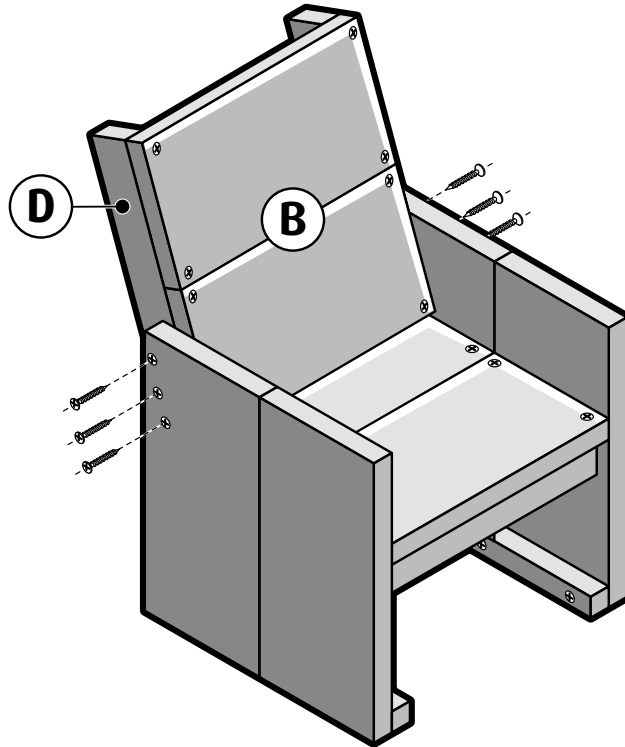

Stoel klein Onderdelenlijst (maten ca.)

Item	Aantal	Materiaal	Dikte	Breedte	Lengte
A	4x	Steigerhout	30 mm	190 mm	400 mm
B	4x	Steigerhout	30 mm	190 mm	360 mm
C	2x	Verbindingslat breed	30 mm	62 mm	400 mm
D	2x	Verbindingslat breed	30 mm	62 mm	380 mm
E	1x	Verbindingslat breed	30 mm	62 mm	360 mm
F	2x	Verbindingslat smal	30 mm	30 mm	380 mm
G	2x	Verbindingslat smal	30 mm	30 mm	330 mm
H	1x	Verbindingslat smal	30 mm	30 mm	300 mm
+/-	52x	Zelfborende schroef 5 x 50 mm			

Steigerhout - Stoel klein stappenplan

1 Linker en rechter zijkant

2 Rugleuning

3 Monteren zitting

Steigerhout - Stoel klein stappenplan

4

Monteren rugleuning en arMLEuning

Zaagplan