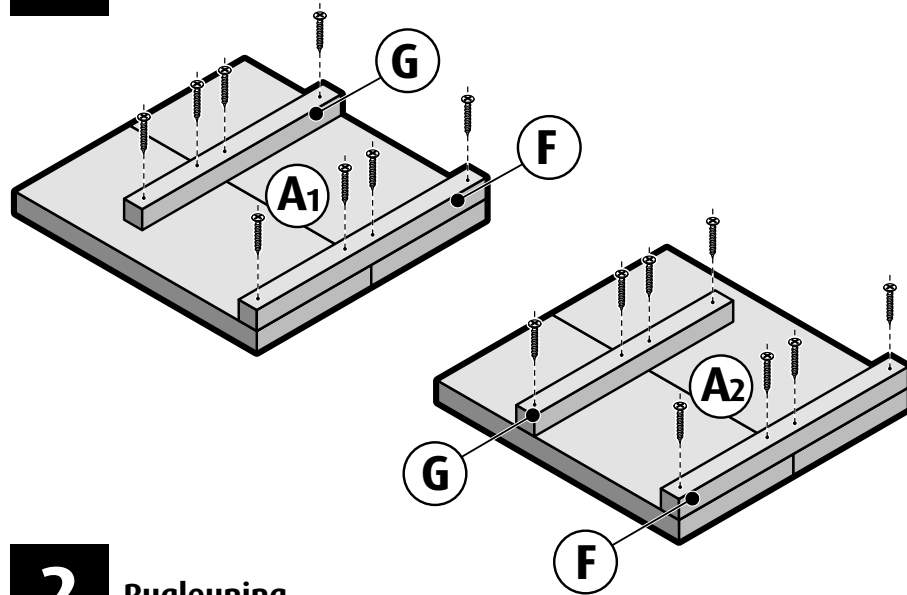

Steigerhout - Stoel klein stappenplan

Stoel klein Boodschappenlijst (maten ca.)

Aantal	Materiaal	Dikte	Breedte	Lengte
2x	Steigerhout	30 mm	190 mm	2500 mm
1x	Verbindingslat breed	30 mm	62 mm	2500 mm
1x	Verbindingslat smal	30 mm	30 mm	2500 mm
1x	Doos zelfborende schroef 5 x 50 mm, 100st			

Stoel klein Onderdelenlijst (maten ca.)

Item	Aantal	Materiaal	Dikte	Breedte	Lengte
A	4x	Steigerhout	30 mm	190 mm	400 mm
B	4x	Steigerhout	30 mm	190 mm	360 mm
C	2x	Verbindingslat breed	30 mm	62 mm	400 mm
D	2x	Verbindingslat breed	30 mm	62 mm	380 mm
E	1x	Verbindingslat breed	30 mm	62 mm	360 mm
F	2x	Verbindingslat smal	30 mm	30 mm	380 mm
G	2x	Verbindingslat smal	30 mm	30 mm	330 mm
H	1x	Verbindingslat smal	30 mm	30 mm	300 mm
+/-	52x	Zelfborende schroef 5 x 50 mm			

Steigerhout - Stoel klein stappenplan

1 Linker en rechter zijkant

2 Rugleuning

3 Monteren zitting

Steigerhout - Stoel klein stappenplan

4

Monteren rugleuning en arMLEuning

Zaagplan