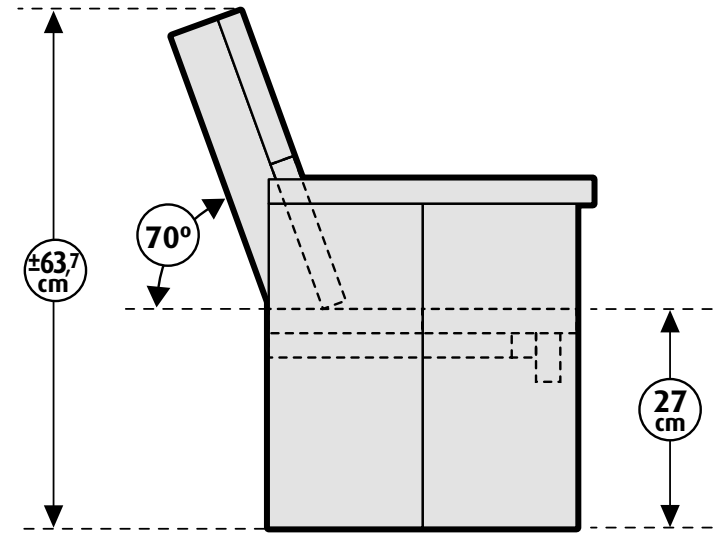

Steigerhout - Stoel klein stappenplan

Stoel klein Boodschappenlijst (maten ca.)

Aantal	Materiaal	Dikte	Breedte	Lengte
2x	Steigerhout	30 mm	190 mm	2500 mm
1x	Verbindingslat breed	30 mm	62 mm	2500 mm
1x	Verbindingslat smal	30 mm	30 mm	2500 mm
1x	Doos zelfborende schroef 5 x 50 mm, 100st			

Stoel klein Onderdelenlijst (maten ca.)

Item	Aantal	Materiaal	Dikte	Breedte	Lengte
A	4x	Steigerhout	30 mm	190 mm	400 mm
B	4x	Steigerhout	30 mm	190 mm	360 mm
C	2x	Verbindingslat breed	30 mm	62 mm	400 mm
D	2x	Verbindingslat breed	30 mm	62 mm	380 mm
E	1x	Verbindingslat breed	30 mm	62 mm	360 mm
F	2x	Verbindingslat smal	30 mm	30 mm	380 mm
G	2x	Verbindingslat smal	30 mm	30 mm	330 mm
H	1x	Verbindingslat smal	30 mm	30 mm	300 mm
+/-	52x	Zelfborende schroef 5 x 50 mm			